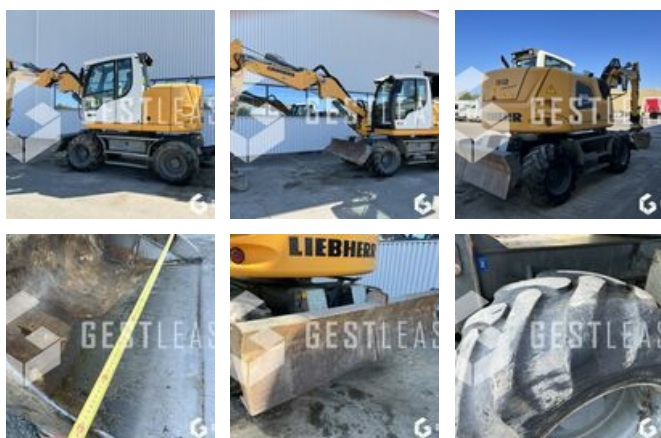

GESTLEASE
ING

www.gestlease.com

ACHAT - VENTE - LOCATION

17 Route d'Eschau - 67400 ILLKIRCH

03 90 29 84 78

commercial@gestlease.com

Mercredi 15 mai 2024 15h20

LIEBHERR A 912 COMPACT

77 900,00 € HT

Travaux Publics - Pelle - Pelle sur pneus

<https://www.gestlease.com/fr/engines/230289-liebherr-a-912-compact>

Référence : 230289
Marque : LIEBHERR
Modèle : A 912 COMPACT
Année : 2015
Heures : 9478
Poids : 14.5 T
Informations :

LIEBHERR A 912 COMPACT

Année : 2015

Heures : 9 478 heures

- Flèche a volée variable
- Deport de fleche
- Lame avant et arriere
- Tiltrotator ENGCON EC10B-S45-S45-SS9 double attache
- Caméra de recul et latéral
- Godet de 1400mm
- Graissage centralisé

Prix de vente hors taxes.

Livraison possible en supplément du prix de vente.

Plus d'informations et photos sur notre site internet !

Prenez rendez-vous pour que nous puissions vous recevoir dans les meilleures conditions !