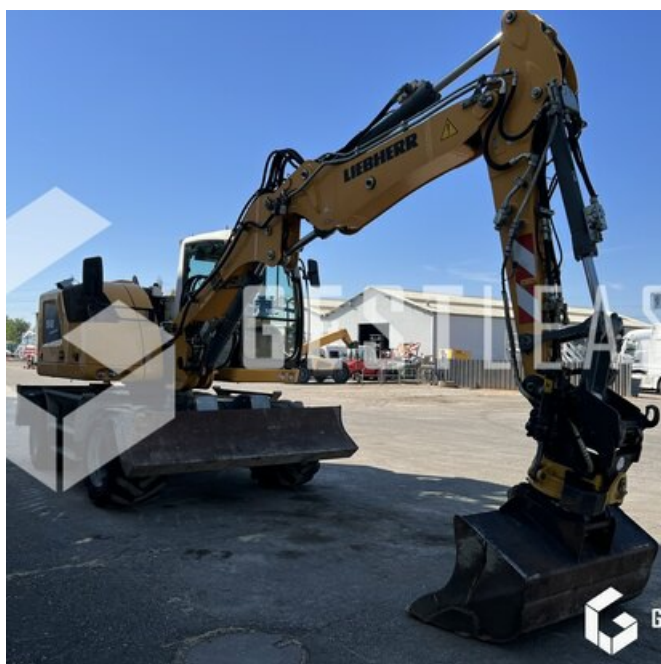

## LIEBHERR A 912 COMPACT

77 900,00 € HT

Travaux Publics - Pelle - Pelle sur pneus

<https://www.gestlease.com/fr/engines/230289-liebherr-a-912-compact>

**Référence :** 230289  
**Marque :** LIEBHERR  
**Modèle :** A 912 COMPACT  
**Année :** 2015  
**Heures :** 9478  
**Poids :** 14.5 T  
**Informations :**

LIEBHERR A 912 COMPACT

Année : 2015

Heures : 9 478 heures

- Flèche a volée variable
- Deport de fleche
- Lame avant et arriere
- Tiltrotator ENGCON EC10B-S45-S45-SS9 double attache
- Caméra de recul et latéral
- Godet de 1400mm
- Graissage centralisé

Disposant d'un parc matériel de plus de 100 000 m2 au Sud de Strasbourg et d'un atelier entièrement équipé, nous possédons plus de 350 références comprenant engins de chantier / manutention / matériel agricole / poids lourds / V.P. / V.U un stock renouvelé tous les mois.