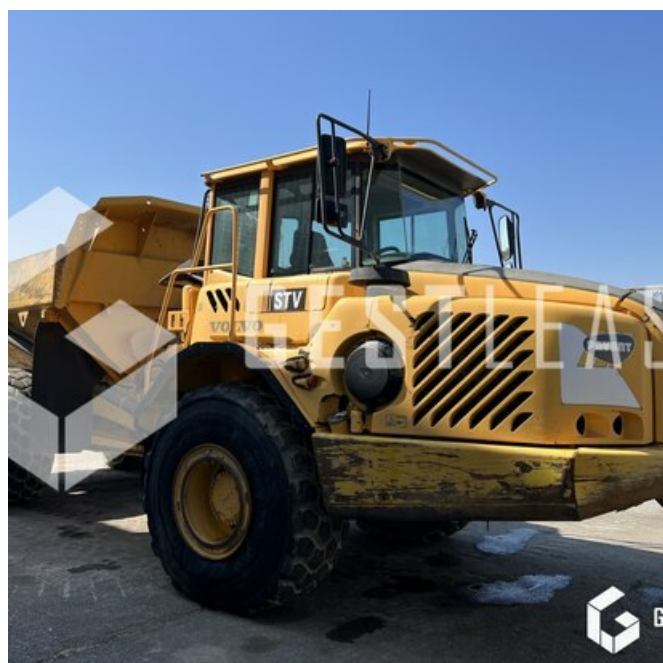

VENDUE

Travaux Publics - Tombereau

<https://www.gestlease.com/fr/engines/230272-volvo-a25d>

Référence :	230272
Marque :	VOLVO
Modèle :	A25D
Année :	2002
Heures :	15 553
Poids :	21.5 T

Informations :

VOLVO A 25D

Année : 2002

Heures : 15 553

- Porte arrière
- Réchauffeur de benne
- Pneumatiques MICHELIN ADN 23.5R25
- Capteur de filtre à air et de niveau de boîte à changés
- 2 Poumons d'air à changés

Prix de vente hors taxes.