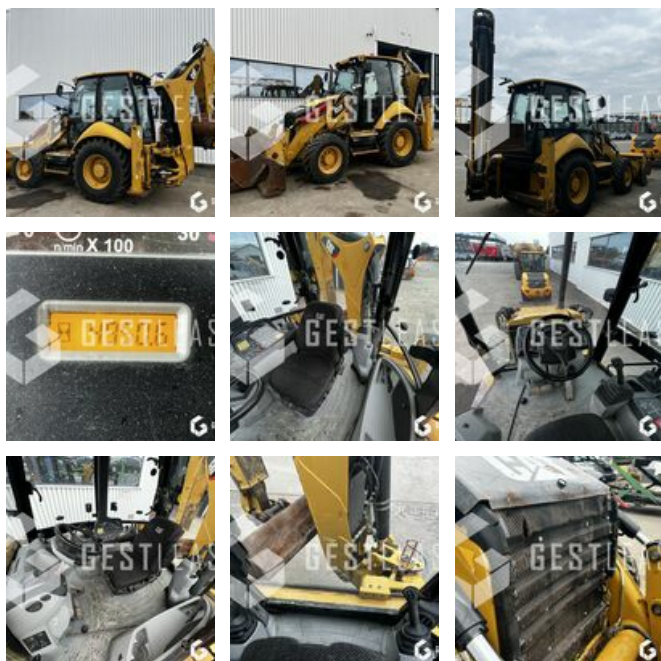

Informations :

CATERPILLAR 432F

Année : 2013

Heures : 4 950 heures

- Fleche télescopique
- Attache rapide
- 3 Godets
- Commande joystick
- Godet 4 en 1
- 4 Pneus neuf
- Climatisation

Prix de vente hors taxes.

Livraison possible en supplément du prix de vente.

Plus d'informations et photos sur notre site internet !

Prenez rendez-vous pour que nous puissions vous recevoir dans les meilleures conditions !

Notre société, spécialisée dans l'achat et la vente, vous propose également la reprise de tous type de matériels professionnels