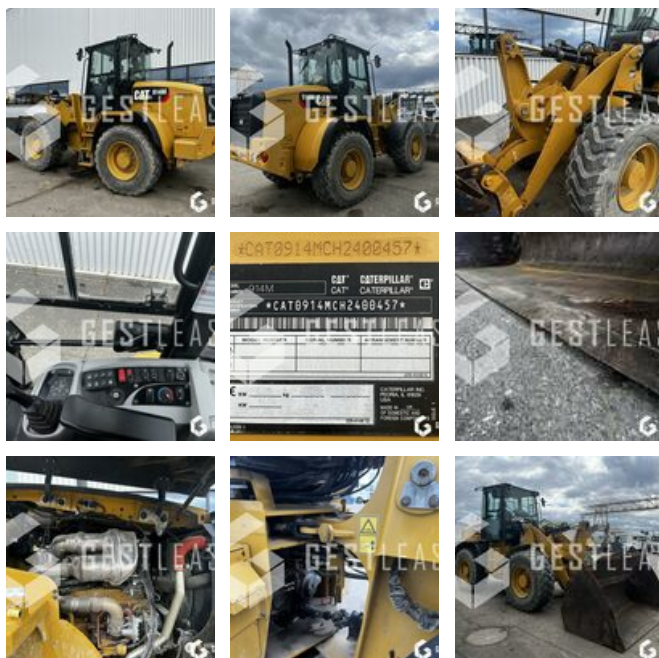

Référence :	230260
Marque :	CATERPILLAR
Modèle :	914M
Année :	2017
Heures :	4099
Poids :	8.4T
Puissance moteur :	74.5kw
Capacité du godet :	2.5 m3
Informations :	

CATERPILLAR 914M

Année : 2017

Heures : 4 099

- Pompe hydraulique changée à 4 050 heures !
- Godet 2,50 m3
- Attache rapide hydraulique
- Lignes AUXILIAIRES
- Camera de recul
- MICHELIN XHA 2 17.5 R25
- Climatisation
- Machine très très propre !

Prix de vente hors taxes.

Livraison possible en supplément du prix de vente.

Plus d'informations et photos sur notre site internet !

Prenez rendez-vous pour que nous puissions vous recevoir dans les meilleures conditions !