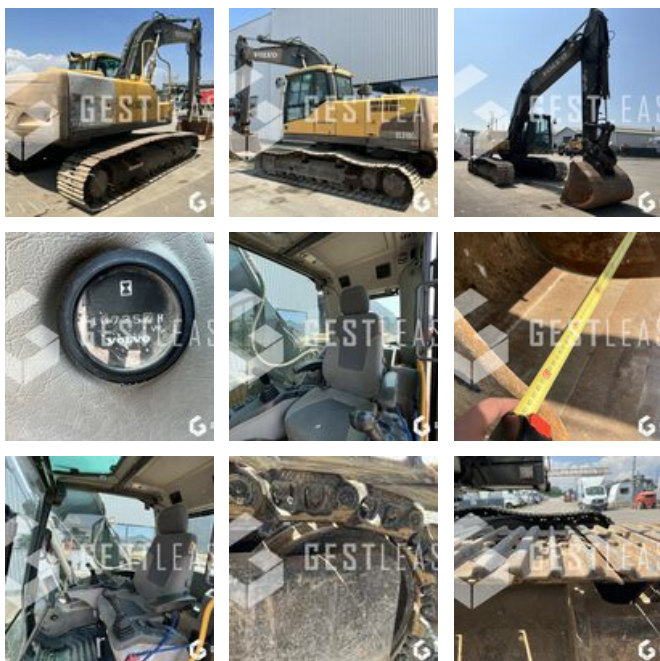

# VENDUE

Travaux Publics - Pelle - Pelle sur chenilles

<https://www.gestlease.com/fr/engines/230259-volvo-ec210>

<b>Référence :</b>	230259
<b>Marque :</b>	VOLVO
<b>Modèle :</b>	EC210
<b>Année :</b>	2007
<b>Heures :</b>	10735
<b>Poids :</b>	21

**Informations :**

VOLVO EC210

Année : 2007

Heures : 10 735 heures

- Attache rapide hydraulique
- Fond de godet à refaire
- Ecran HS
- Machine à revoir

Prix de vente hors taxes.

Livraison possible en supplément du prix de vente.

Disposant d'un parc matériel de plus de 100 000 m2 au Sud de Strasbourg et d'un atelier entièrement équipé, nous possédons plus de 350 références comprenant engins de chantier / manutention / matériel agricole / poids lourds / V.P. / V.U un stock renouvelé tous les mois.