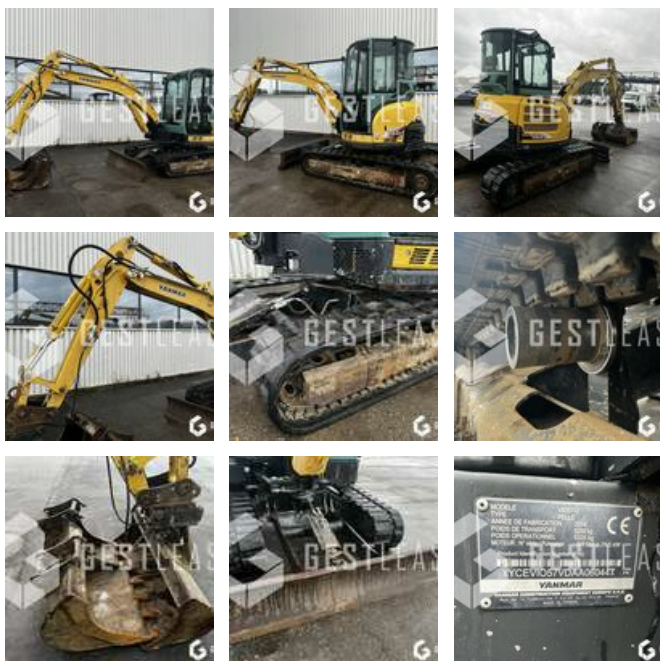

Informations :

YANMAR VIO 57-U

Année : 2014

Heures : 3 714 heures

- Flèche MONOBLOC
- Attache rapide hydraulique
- Godet de tranchée
- Godet de terrassement
- Godet de curage inclinable
- Machine très propre

Prix de vente hors taxes.

Livraison possible en supplément du prix de vente.

Plus d'informations et photos sur notre site internet !

Prenez rendez-vous pour que nous puissions vous recevoir dans les meilleures conditions !

Notre société, spécialisée dans l'achat et la vente, vous propose également la reprise de tous type de matériels professionnels basée sur une expertise rapide suivie d'un règlement immédiat. Nous aurons ainsi le plaisir de vous accueillir dans nos nouveaux locaux au 17 Route d'Eschau, 67400 ILLKIRCH-