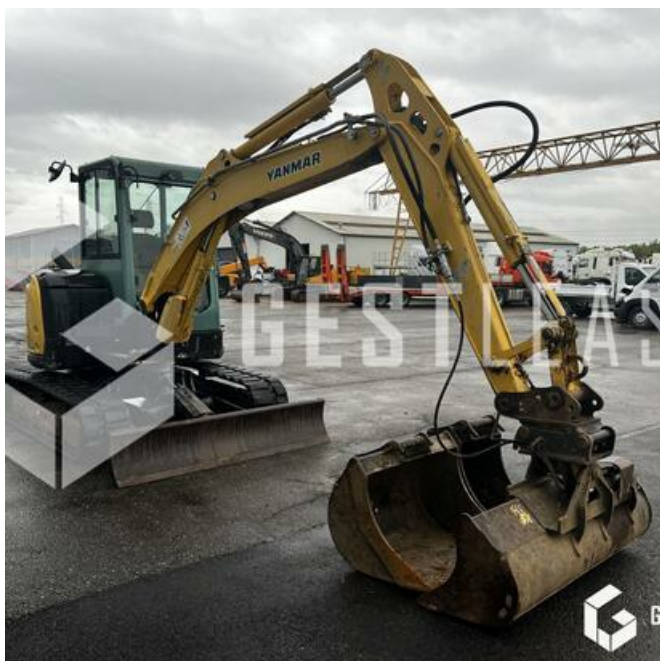

# YANMAR VIO57-U

## Travaux Publics - Pelle - Mini pelle

<https://www.gestlease.com/fr/engines/230258-yanmar-vio57-u>

<b>Référence :</b>	230258
<b>Marque :</b>	YANMAR
<b>Modèle :</b>	VIO57-U
<b>Année :</b>	2014
<b>Heures :</b>	3714
<b>Poids :</b>	5.3T

**Informations :**

YANMAR VIO 57-U

Année : 2014

Heures : 3 714 heures

- Flèche MONOBLOC
- Attache rapide hydraulique
- Godet de tranchée
- Godet de terrassement
- Godet de curage inclinable
- Machine très propre