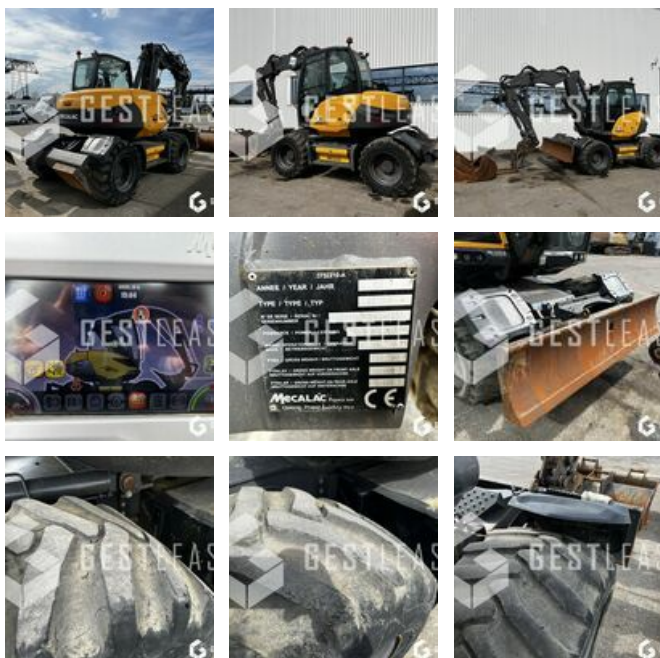

Référence :	230232
Marque :	MECALAC
Modèle :	11 MWR
Année :	2019
Heures :	3605
Poids :	10T
Nombre de godets :	4
Informations :	

MECALAC 11 MWR

Année : 2019

Heures : 3 605 heures

- Godets 50/90/180 - Fourches à palettes
- Lame + stabilisateurs
- Garde boue
- Lignes hydrauliques pour curage orientable
- Graissage centralisé
- Machine très propre

Prix de vente hors taxes.

Livraison possible en supplément du prix de vente.

Plus d'informations et photos sur notre site internet !

Prenez rendez-vous pour que nous puissions vous recevoir dans les meilleures conditions !

Notre société, spécialisée dans l'achat et la vente, vous propose également la reprise de tous type de matériels professionnels basée sur une expertise rapide suivie d'un règlement immédiat. Nous aurons ainsi le plaisir de vous accueillir dans nos nouveaux