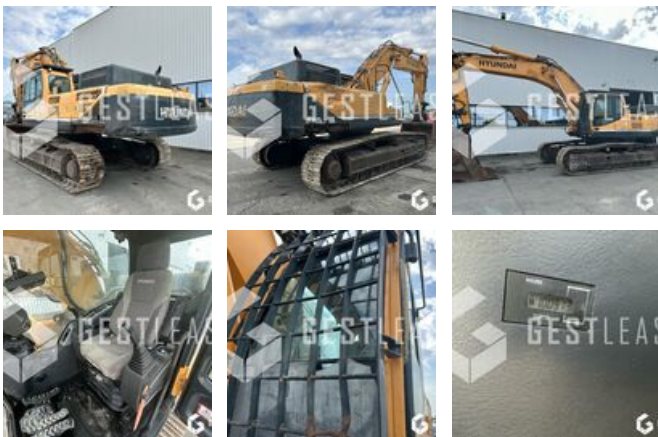

GESTLEASE
ING

www.gestlease.com

ACHAT - VENTE - LOCATION

17 Route d'Eschau - 67400 ILLKIRCH

03 90 29 84 78

commercial@gestlease.com

Mercredi 15 mai 2024 20h46

HYUNDAI ROBEX 480LC- 9A

48 900,00 € HT

Travaux Publics - Pelle - Pelle sur chenilles

<https://www.gestlease.com/fr/engines/230229-hyundai-robex-480lc-9a>

Référence :	230229
Marque :	HYUNDAI
Modèle :	ROBEX 480LC- 9A
Année :	2013
Heures :	10091
Poids :	47.5 T
Nombre de godets :	1
Informations :	

HYUNDAI ROBEX 480LC-9A

Année : 2013

Heures : 10 091 heures

- Attache rapide hydraulique ne fonctionne pas
- Graissage centralisé
- Fuite à la pompe hydraulique
- Fuite d'huile moteur
- Vitre avant à changer

Prix de vente hors taxes.

Livraison possible en supplément du prix de vente.

Plus d'informations et photos sur notre site internet !

Prenez rendez-vous pour que nous puissions vous recevoir dans les meilleures conditions !

Notre société, spécialisée dans l'achat et la vente, vous propose également la reprise de tous type de matériels professionnels