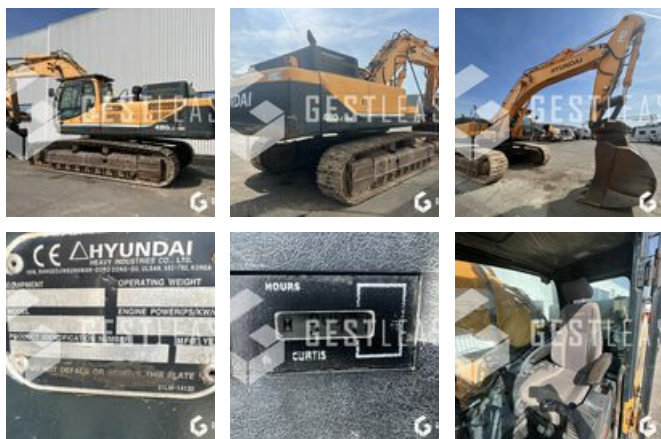

GESTLEASE
ING

www.gestlease.com

ACHAT - VENTE - LOCATION

17 Route d'Eschau - 67400 ILLKIRCH

03 90 29 84 78

commercial@gestlease.com

Jeudi 02 mai 2024 02h20

HYUNDAI ROBEX480LC-9A

49 900,00 € HT

Travaux Publics - Pelle - Pelle sur chenilles

<https://www.gestlease.com/fr/engines/230228-hyundai-robex480lc-9a-75765a3b-d4fe-4e50-8e7f-6bfabba6952a>

Référence :	230228
Marque :	HYUNDAI
Modèle :	ROBEX480LC-9A
Année :	2013
Heures :	9447
Poids :	47.5 T
Informations :	

HYUNDAI ROBEX 480LC-9A

Année : 2013

Heures : 9 447 heures

- Attache rapide hydraulique
- Fond de godet à refaire
- Godet 1900
- Graissage centralisé

Prix de vente hors taxes.

Livraison possible en supplément du prix de vente.

Nous aurons ainsi le plaisir de vous accueillir dans nos nouveaux locaux au 17 Route d'Eschau, 67400 ILLKIRCH-GRAFFENSTADEN

Disposant d'un parc matériel de plus de 100 000 m2 au Sud de Strasbourg et d'un atelier entièrement équipé, nous possédons plus de 350 références comprenant engins de chantier / manutention / matériel agricole / poids lourds / V.P. / V.U un stock renouvelé tous les mois.