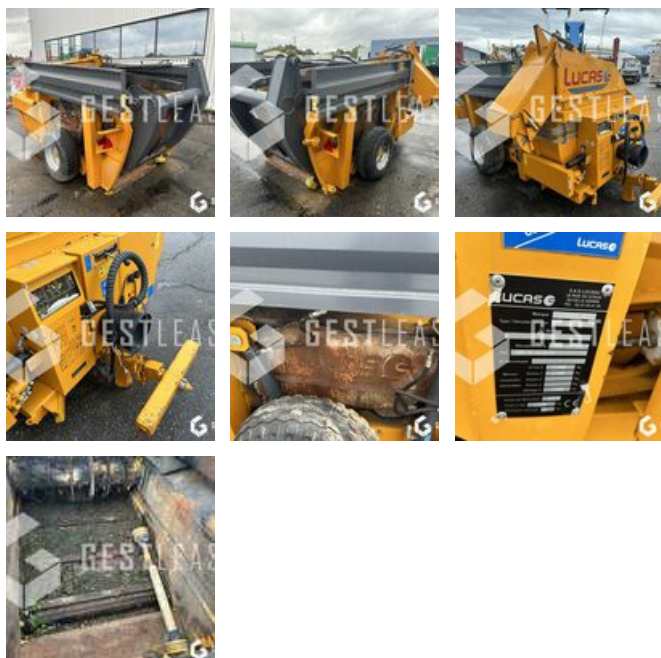

## LUCAS G CASTOR G45

9 500,00 € HT

Agricole - Divers

<https://www.gestlease.com/fr/engines/230225-lucas-g-45>

<b>Référence :</b>	230225
<b>Marque :</b>	LUCAS G
<b>Modèle :</b>	CASTOR G45
<b>Année :</b>	2020
<b>Type :</b>	DESILEUSE PAILLEUSE
<b>Accidentée ? :</b>	Oui
<b>Détail du sinistre :</b>	

\*\*\*\*\*Désileuse accidentée \*\*\*\*\*

---- Circonstances sinistre ----

Depart de feu

----- Principaux éléments endommagés -----

- Electrique

Prix de vente hors taxes.

Livraison possible en supplément du prix de vente.

Disposant d'un parc matériel de plus de 100 000 m2 au Sud de

Strasbourg et d'un atelier entièrement équipé, nous possédons plus de 350 références comprenant engins de chantier / manutention / matériel agricole / poids lourds / V.P. / V.U un stock renouvelé tous les mois.