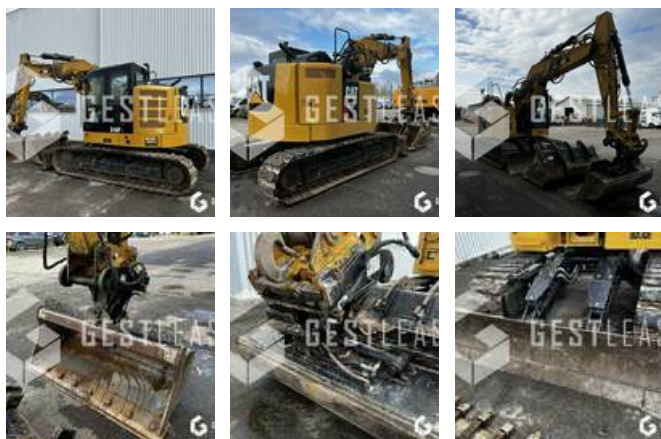

GESTLEASE
ING

www.gestlease.com

ACHAT - VENTE - LOCATION

17 Route d'Eschau - 67400 ILLKIRCH

03 90 29 84 78

commercial@gestlease.com

Vendredi 10 mai 2024 14h42

CATERPILLAR 315 F LCR

VENDUE

Travaux Publics - Pelle - Pelle sur chenilles

<https://www.gestlease.com/fr/engines/230220-caterpillar-315-f-lcr>

Référence :	230220
Marque :	CATERPILLAR
Modèle :	315 F LCR
Année :	2019
Heures :	2209
Poids :	15.5T
Informations :	

CATERPILLAR 315 F LCR

Année : 2019

Heures : 2 209 heures

- Flèche volée variable
- Attache rapide VERACHTERT CW20
- Godet de terrassement
- Godet de tranchée
- Godet de curage inclinable
- Toutes les lignes hydrauliques
- Graissage centralisé
- Entretien à jour
- Machine très propre

Prix de vente hors taxes.

Livraison possible en supplément du prix de vente.

Plus d'informations et photos sur notre site internet !

Prenez rendez-vous pour que nous puissions vous recevoir dans les meilleures conditions !