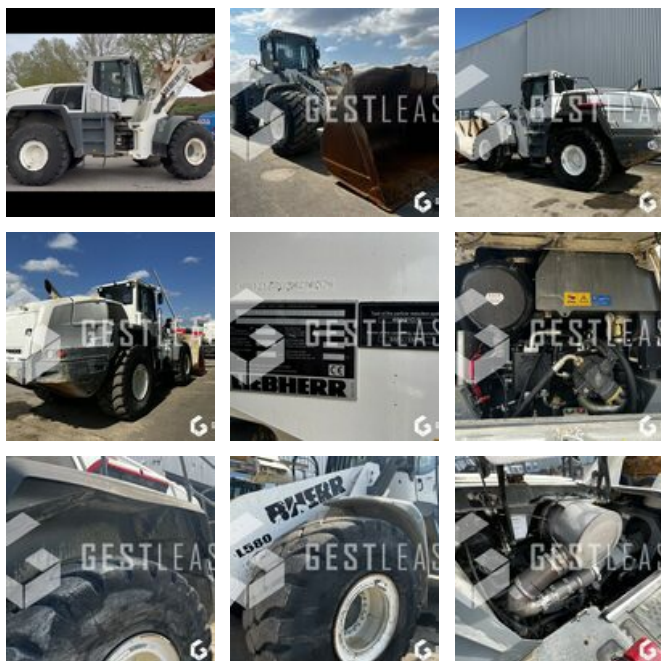

Référence :	230218
Marque :	LIEBHERR
Modèle :	L580
Année :	2015
Heures :	7490
Poids :	29T
Puissance moteur :	215 kw
Informations :	

LIEBHERR L580

Année : 2015

Heures : 7 490 heures

MOTEUR NEUF / ENGIN NEW / NEUER MOTOR

- Pneumatique GOODYEAR 26,5R25 RT-50
- Godet à lame 5500L
- Grille de protection de cabine
- Graissage centralisé
- Entretien à jour
- Machine très propre

Prix de vente hors taxes.

Livraison possible en supplément du prix de vente.

Plus d'informations et photos sur notre site internet !

Prenez rendez-vous pour que nous puissions vous recevoir dans les meilleures conditions !

Notre société, spécialisée dans l'achat et la vente, vous propose