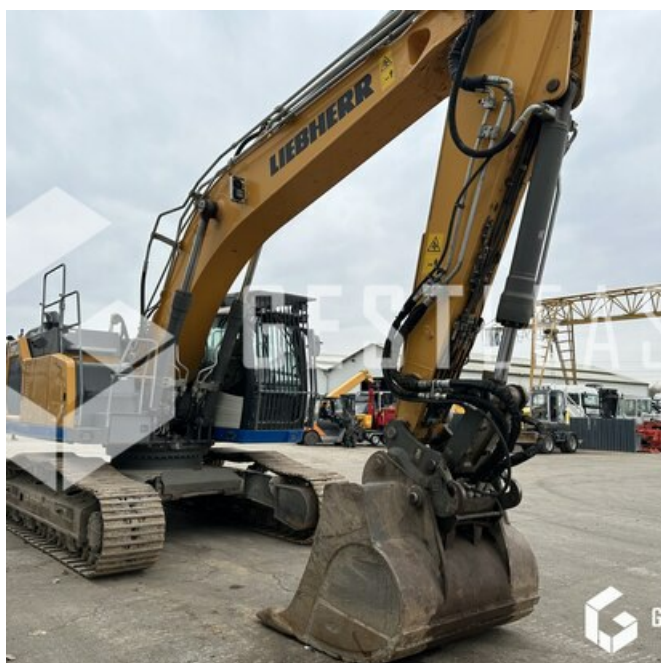

VENDUE

Travaux Publics - Pelle - Pelle sur chenilles

<https://www.gestlease.com/fr/engines/230207-liebherr-r930-lc-g8>

Référence :	230207
Marque :	LIEBHERR
Modèle :	R930 LC G8
Année :	2019
Heures :	3572
Poids :	32T

Informations :

LIEBHERR R930 LC G8

Année : 2019

Heures : 3 572 heures

- Fleche monobloc 6,20m
- BALANCIER 2.80m
- Graissage centralisé
- Largeur de transport 3,20m
- Attacher rapide LIEBHERR SW66 LIKUFIX
- Vendu avec 1 godet
- Toutes les lignes hydrauliques
- Entretenu par LIEBHERR en contrat
- Machine très propre

Disposant d'un parc matériels de plus de 100 000 m2 au Sud de Strasbourg et d'un atelier entièrement équipé, nous possédons plus de 350 références comprenant engins de chantier / manutention / matériel agricole / poids lourds / V.P. / V.U. ; un stock renouvelé tous les mois.