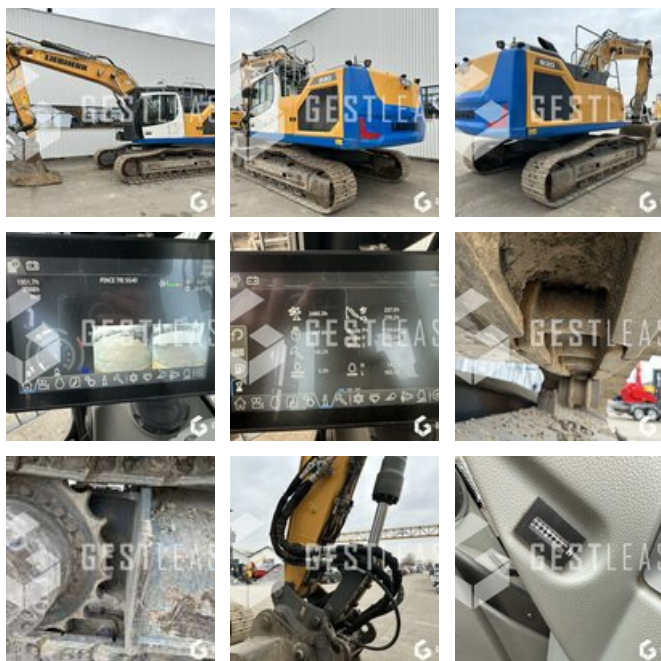

Informations :

LIEBHERR R930 LC G8

Année : 2019

Heures : 3 572 heures

- Fleche monobloc 6,20m
- BALANCIER 2.80m
- Graissage centralisé
- Largeur de transport 3,20m
- Attacher rapide LIEBHERR SW66 LIKUFIX
- Vendu avec 1 godet
- Toutes les lignes hydrauliques
- Entretenu par LIEBHERR en contrat
- Machine très propre

Prix de vente hors taxes.

Livraison possible en supplément du prix de vente.

Plus d'informations et photos sur notre site internet !

Prenez rendez-vous pour que nous puissions vous recevoir dans les meilleures conditions !

Notre société, spécialisée dans l'achat et la vente, vous propose également la reprise de tous type de matériels professionnel basé