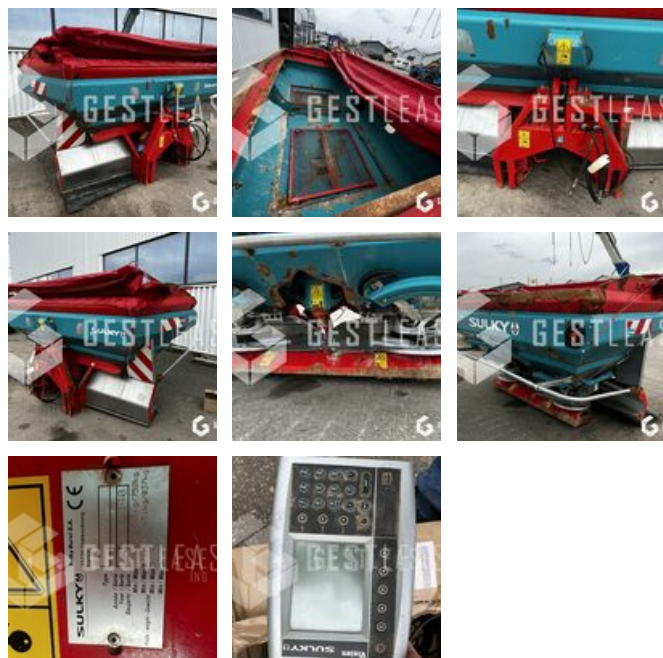

Référence :	230198
Marque :	SULKY
Modèle :	X44
Année :	2012
Type :	Distributeur d'engrais
Accidentée ? :	Oui
Détail du sinistre :	

**** Semoir accidenté ****

Vendu avec télécommande

---- Circonstances sinistre ----

Chute du relevage

----- Principaux éléments endommagés -----

- Trémie
- Châssis
- Système d'éjection

Prix de vente hors taxes.

Livraison possible en supplément du prix de vente.

Plus d'informations et photos sur notre site internet !

Prenez rendez-vous pour que nous puissions vous recevoir dans les meilleures conditions !