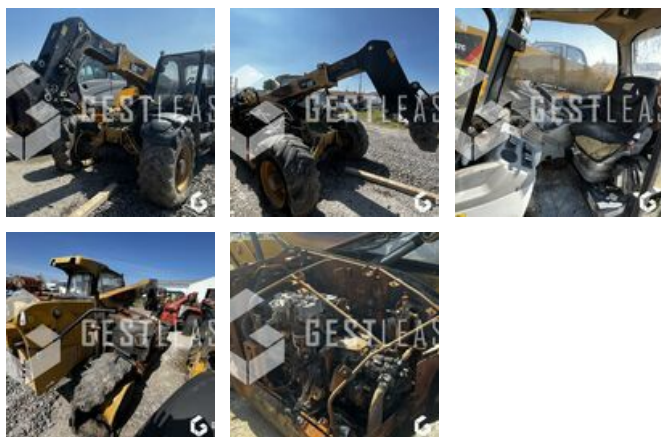

# CATERPILLAR TH 337 C

17 500,00 € HT

Levage Manutention - Chariot télescopique

<https://www.gestlease.com/fr/engines/230197-caterpillar-th-337-c>

<b>Référence :</b>	230197
<b>Marque :</b>	CATERPILLAR
<b>Modèle :</b>	TH 337 C
<b>Année :</b>	2020
<b>Heures :</b>	4920
<b>Poids :</b>	7.325 T
<b>Accidentée ? :</b>	Oui
<b>Détail du sinistre :</b>	

\*\*\*\* Chariot télescopique incendié \*\*\*\*

----- Circonstances sinistre -----

Départ d'incendie poussières

----- Principaux éléments endommagés -----

- Flexibles

- Moteur

- Radiateur

Prix de vente hors taxes.

Disposant d'un parc matériel de plus de 100 000 m2 au Sud de Strasbourg et d'un atelier entièrement équipé, nous possédons plus de 350 références comprenant engins de chantier / manutention / matériel agricole / poids lourds / V.P. / V.U un stock renouvelé tous les mois.