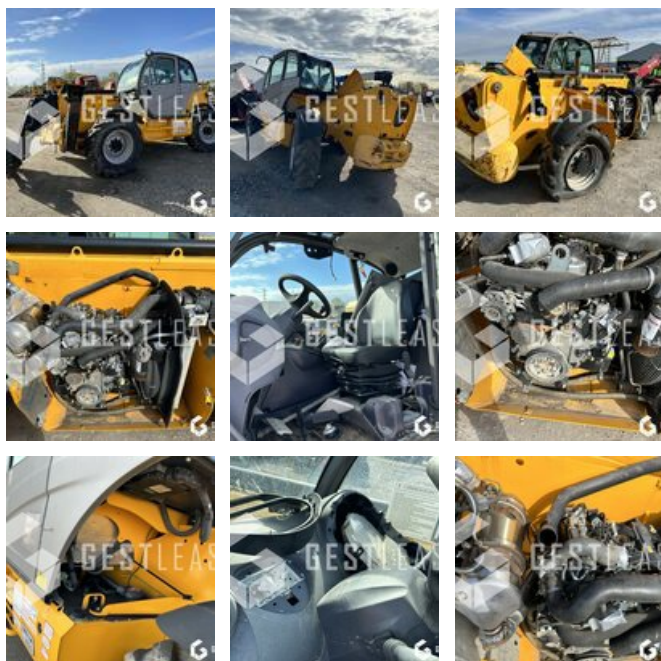

Référence :	230192
Marque :	MANITOU
Modèle :	MT1440
Année :	2015
Heures :	925
Accidentée ? :	Oui
Détail du sinistre :	

**** Chariot télescopique immergé ****

----- Circonstances du sinistre -----

Immergé dans l'eau douce lors d'une montée des eaux de nuit
Le moteur n'a pas été remis en route après l'immersion

----- Observation -----

- De nombreuses pièces sont manquantes
- Réserves sur moteur

Prix de vente hors taxes.

Livraison possible en supplément du prix de vente.

Plus d'informations et photos sur notre site internet !

Prenez rendez-vous pour que nous puissions vous recevoir dans les meilleures conditions !

Notre société, spécialisée dans l'achat et la vente, vous propose également la reprise de tous types de matériels professionnels basée sur une expertise rapide suivie d'un règlement immédiat.