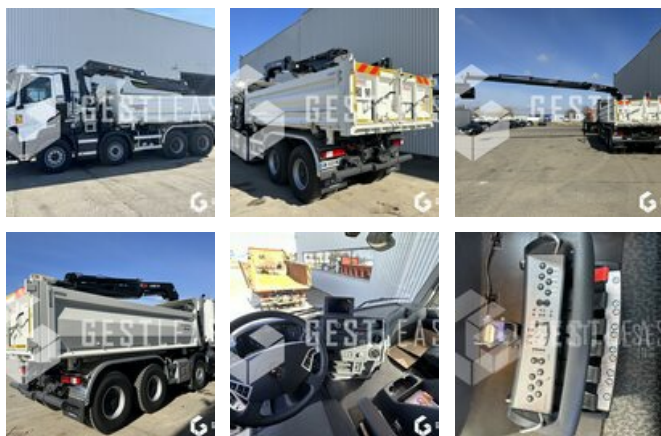

VENDUE

Poids Lourds - Porteur

<https://www.gestlease.com/fr/engines/230189-renault-c480-hiab-x-hiduo-188-b-3>

Référence :	230189
Marque :	RENAULT
Modèle :	C480 - HIAB X-HIDUO 188 B-3
Date de P.M.E.C :	22/03/2023
Kilomètres au compteur :	179
Type de boîte :	AUTOMATIQUE
Puissance :	480 CV
Norme pollution :	EURO 6
Carrosserie :	BI-BENNE + GRUE
Formules des roues :	8X4
Empâtement :	4.600
P.V :	19.370
P.T.A.C :	32.000
P.T.R.A :	44.000 + 1.000

Informations :

RENAULT C480

HIAB X-HIDUO 188 B-3

Date de premiere mise en circulation : 22/03/2023

Kilométrage : 179

VEHICULE NEUF

- Grue HIAB X-HIDUO 188 B-3
- Benne preneuse KBX90
- Porte palettes 2T
- Bi-benne KH KIPPER palettisable 5500 x 2410 x 900 plancher HARDOX 6mm
- Portes universelles avec deux trappes à enrobé
- Bâchage manuel
- BAE hydraulique
- Ailes Alu
- Remorquant 44 T
- Ralentisseur hydraulique VOITH

- Crochet ROCKINGER
- Sortie hydraulique sur chassis pour une alimentation d'une remorque avec fonction hydraulique
- Empattement 4,600 mm
- Ratio de pont 4,12
- Pneus : 385/65 + 13R22.5

Plus d'information sur demande

Disposant d'un parc matériels de plus de 100 000 m2 au Sud de Strasbourg et d'un atelier entièrement équipé, nous possédons plus de 350 références comprenant engins de chantier / manutention / matériel agricole / poids lourds / V.P. / V.U. ; un stock renouvelé tous les mois.