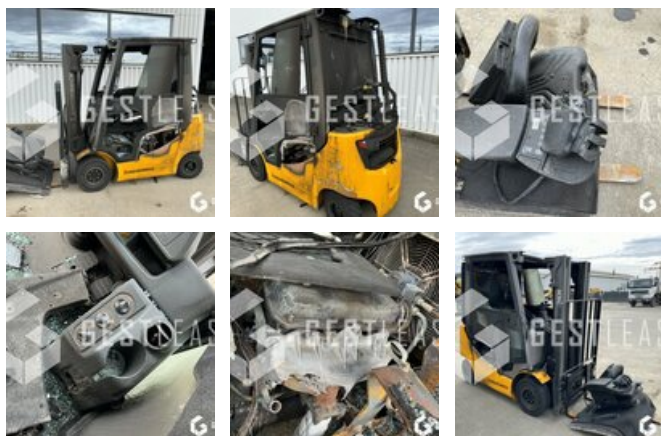

GESTLEASE
ING

www.gestlease.com

ACHAT - VENTE - LOCATION

17 Route d'Eschau - 67400 ILLKIRCH

03 90 29 84 78

commercial@gestlease.com

Mercredi 01 mai 2024 08h43

JUNGHEINRICH TFG 316

4 500,00 € HT

Levage Manutention - Chariot élévateur

<https://www.gestlease.com/fr/engines/230161-jungheinrich-tfg-316>

Référence :	230161
Marque :	JUNGHEINRICH
Modèle :	TFG 316
Année :	2020
Heures :	3939
Poids :	3 T
Capacité de levage :	1.6 T
Accidentée ? :	Oui
Détail du sinistre :	

**** Chariot élévateur incendié ****

----- Circonstances du sinistre -----

Départ de feu

----- Principaux éléments endommagés -----

- Moteur
- Cabine

Prix de vente hors taxes.

Livraison possible en supplément du prix de vente.

Plus d'informations et photos sur notre site internet !

Prenez rendez-vous pour que nous puissions vous recevoir dans les meilleures conditions !

Notre société, spécialisée dans l'achat et la vente, vous propose également la reprise de tous type de matériels professionnels