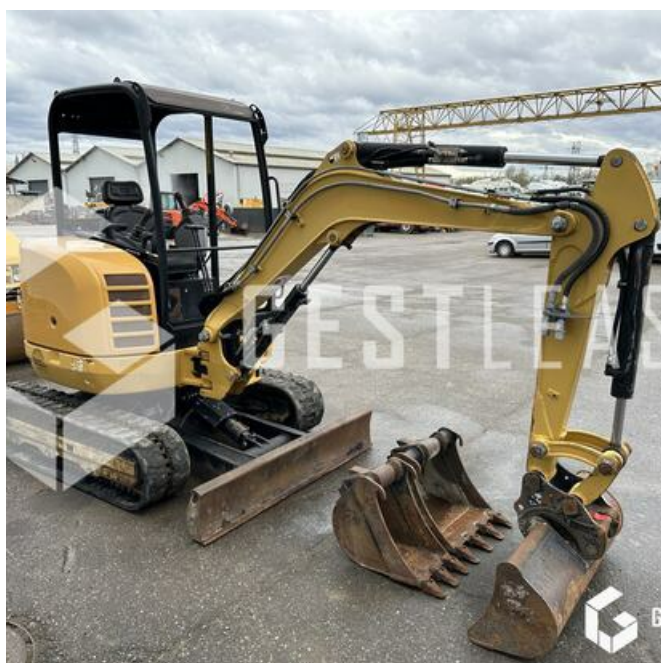

VENDUE

Travaux Publics - Pelle - Mini pelle

<https://www.gestlease.com/fr/engines/230146-caterpillar-302-7-d>

Référence :	230146
Marque :	CATERPILLAR
Modèle :	302.7 D
Année :	2013
Heures :	4473
Poids :	2.6T
Nombre de godets :	3
Informations :	

CATERPILLAR 302.7D

Année : 2013

Heures : 4 473 heures

- Attache rapide mécanique MORIN M1
- Avec 3 godets
- Ligne AUX
- Jeu dans l'attache rapide
- Machine très propre

Prix de vente hors taxes.

Livraison possible en supplément du prix de vente.

Disposant d'un parc matériels de plus de 100 000 m2 au Sud de Strasbourg et d'un atelier entièrement équipé, nous possédons plus de 350 références comprenant engins de chantier / manutention / matériel agricole / poids lourds / V.P. / V.U. ; un stock renouvelé tous les mois.