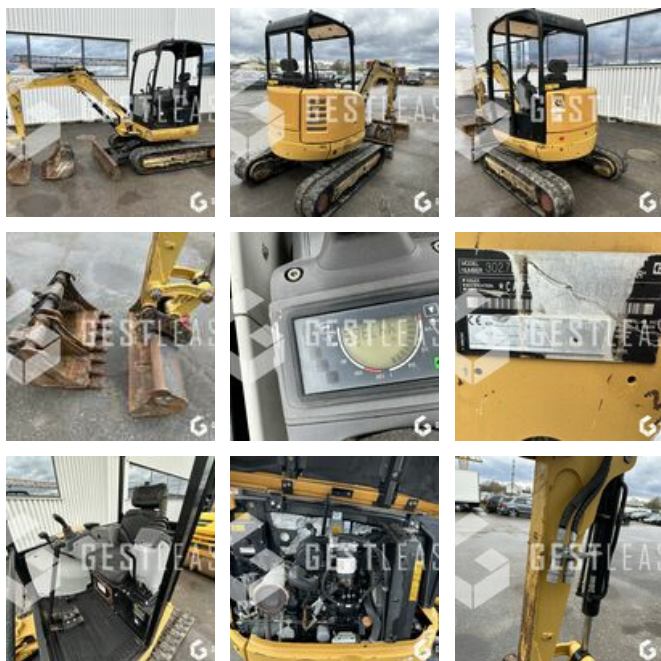

VENDUE

Travaux Publics - Pelle - Mini pelle

<https://www.gestlease.com/fr/engines/230146-caterpillar-302-7-d>

Référence :	230146
Marque :	CATERPILLAR
Modèle :	302.7 D
Année :	2013
Heures :	4473
Poids :	2.6T
Nombre de godets :	3
Informations :	

CATERPILLAR 302.7D

Année : 2013

Heures : 4 473 heures

- Attache rapide mécanique MORIN M1
- Avec 3 godets
- Ligne AUX
- Jeu dans l'attache rapide
- Machine très propre

Prix de vente hors taxes.

Livraison possible en supplément du prix de vente.

Disposant d'un parc matériels de plus de 100 000 m2 au Sud de Strasbourg et d'un atelier entièrement équipé, nous possédons plus de 350 références comprenant engins de chantier / manutention / matériel agricole / poids lourds / V.P. / V.U. ; un stock renouvelé tous les mois.