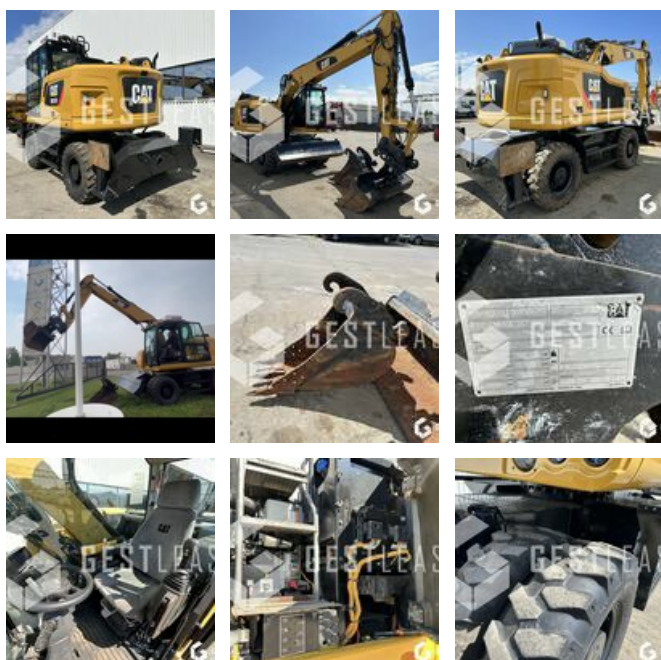

Informations :

CATERPILLAR M315F

Année : 2017

Heures : 4 096 heures

- Flèche volée variable
- Attache rapide CW20S
- Godet de tranché 500mm
- Godet de curage inclinable 1800mm
- Toutes les lignes hydrauliques
- Graissage centralisé
- Système de filtration BM-AIR
- Machine très très propre !

Prix de vente hors taxes.

Livraison possible en supplément du prix de vente.

Plus d'informations et photos sur notre site internet !

Prenez rendez-vous pour que nous puissions vous recevoir dans les meilleures conditions !

Notre société, spécialisée dans l'achat et la vente, vous propose également la reprise de tous type de matériels professionnels