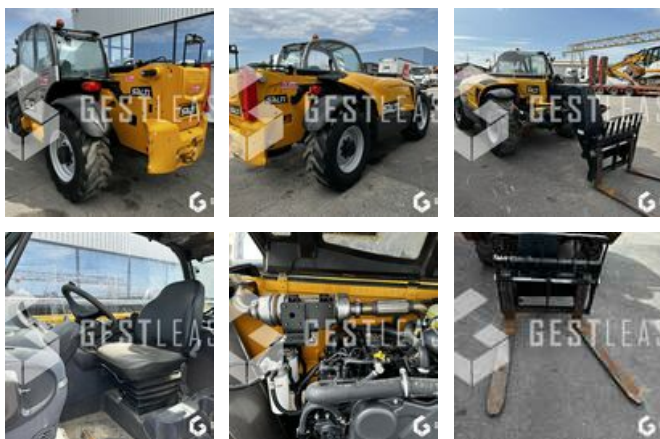

Référence :	230125
Marque :	MANITOU
Modèle :	MT 1335 EASY
Année :	2018
Poids :	9.10 T
Capacité de levage :	3.5 T
Hauteur de levage :	13 M
Portée :	7.75 M
Accidentée ? :	Oui
Détail du sinistre :	

**** Chariot télescopique accidenté ****

Démarre, roule, et fonctionne

---- Circonstances sinistre ----

Renversement

---- Principaux éléments endommagés (sous réserve de démontage) ----

- Cabine

Prix de vente hors taxes.

Livraison possible en supplément du prix de vente.

Plus d'informations et photos sur notre site internet !

Prenez rendez-vous pour que nous puissions vous recevoir dans les meilleures conditions !