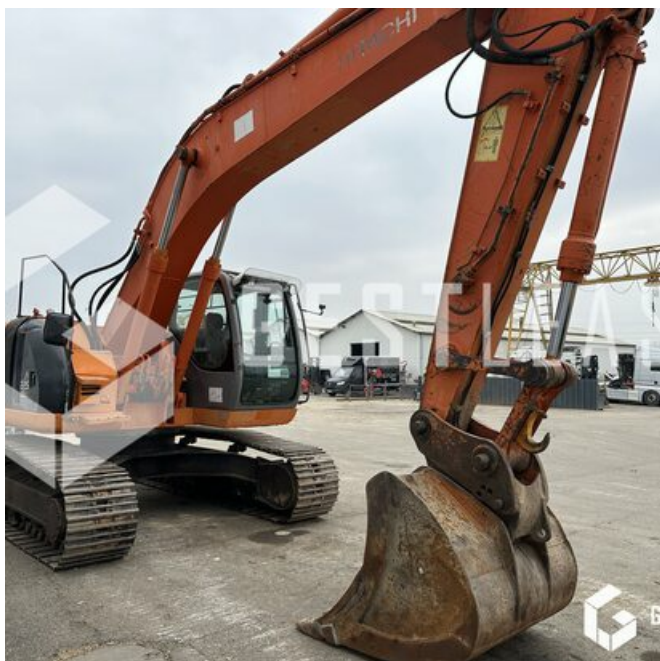

VENDUE

Travaux Publics - Pelle - Pelle sur chenilles

<https://www.gestlease.com/fr/engines/230113-hitachi-zx225us-lc>

Référence :	230113
Marque :	HITACHI
Modèle :	ZX225US-LC
Année :	2004
Heures :	14910
Poids :	24t

Informations :

HITACHI ZX225US-LC

Année : 2004

Heures : 14 910 heures

- COURONNE FISSURE
- Attache rapide GEITH
- Vendue avec 1 godet
- Toutes les lignes hydrauliques
- Machine fonctionnelle

Prix de vente hors taxes.

Disposant d'un parc matériel de plus de 100 000 m2 au Sud de Strasbourg et d'un atelier entièrement équipé, nous possédons plus de 350 références comprenant engins de chantier / manutention / matériel agricole / poids lourds / V.P. / V.U un stock renouvelé tous les mois.