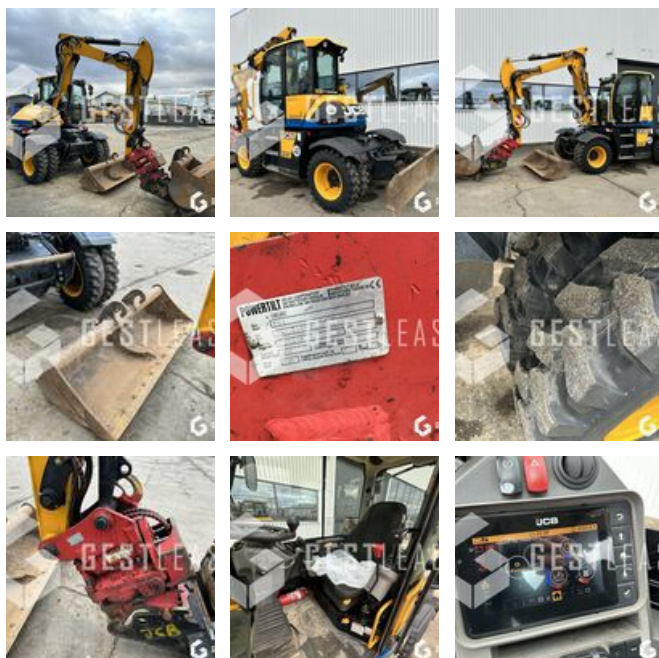

VENDUE

Travaux Publics - Pelle - Pelle sur pneus

<https://www.gestlease.com/fr/engines/230110-jcb-hydradig-110w-0f2fd84d-6062-44dd-9626-1d4a1557b1ac>

Référence :	230110
Marque :	JCB
Modèle :	HYDRADIG 110W
Année :	2017
Heures :	4462
Informations :	

JCB HYDRADIG HD110W

Année : 2017

Heures : 4 462 heures

!! Moteur neuf !!

Changé il y a 400 heures par JCB

- Lame arrière parallélogramme

- Tiltrotator POWERILT PTR100 en attache Verachttert

- Pneus neufs

- Fourche

- Godets 900/450/1800

- Entretien à jour

- Machine très propre

Prix de vente hors taxes.

Livraison possible en supplément du prix de vente.

Plus d'informations et photos sur notre site internet !

Prenez rendez-vous pour que nous puissions vous recevoir dans les meilleures conditions !