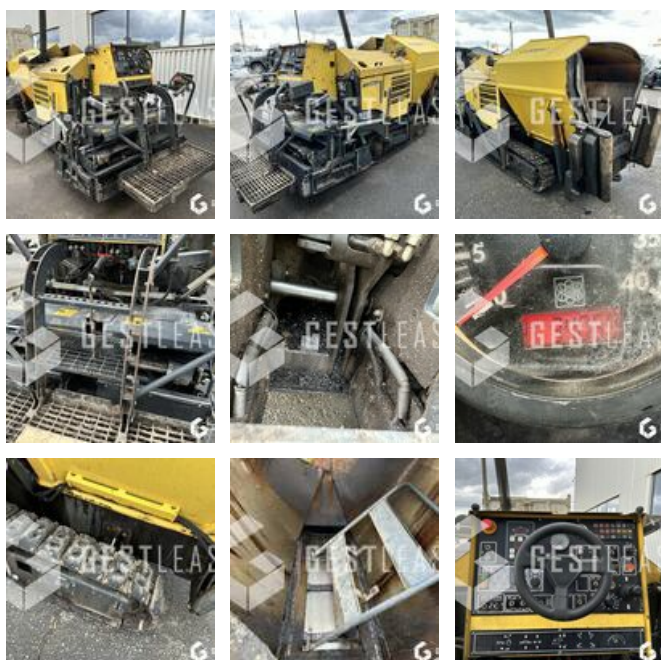

33 900,00 € HT

Travaux Publics - Finisher

<https://www.gestlease.com/fr/engines/230108-bomag-bf223c>

| | |
|--------------------|--------|
| Référence : | 230108 |
| Marque : | BOMAG |
| Modèle : | BF223C |
| Année : | 2013 |
| Heures : | 3406 |

Informations :

BOMAG BF223C

Année : 2013

Heures : 3 406

- Vibrant
- Table chauffante
- Largeur mini 1,4 m
- Largeur maxi 2,6 m
- Machine très propre

Prix de vente hors taxes.

Livraison possible en supplément du prix de vente.

Disposant d'un parc matériel de plus de 100 000 m2 au Sud de Strasbourg et d'un atelier entièrement équipé, nous possédons plus de 350 références comprenant engins de chantier / manutention / matériel agricole / poids lourds / V.P. / V.U un stock renouvelé tous les mois.