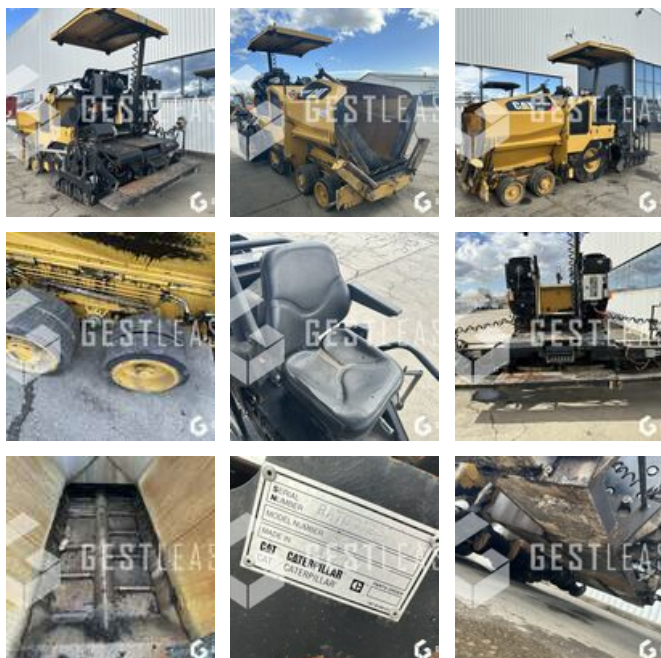

# VENDUE

Travaux Publics - Finisher

<https://www.gestlease.com/fr/engines/230107-caterpillar-ap300f>

**Référence :** 230107  
**Marque :** CATERPILLAR  
**Modèle :** AP300F  
**Année :** 2017  
**Heures :** 2400  
**Poids :** 8T  
**Informations :**

CATERPILLAR AP300F

Année : 2017

Heures : 2 400

- Table SE34V
- Kit rallonge 4m max
- 1 palpeur US mono point

Prix de vente hors taxes.

Livraison possible en supplément du prix de vente.

Plus d'informations et photos sur notre site internet !

Disposant d'un parc matériel de plus de 100 000 m<sup>2</sup> au Sud de Strasbourg et d'un atelier entièrement équipé, nous possédons plus de 350 références comprenant engins de chantier / manutention / matériel agricole / poids lourds / V.P. / V.U un stock renouvelé tous les mois.