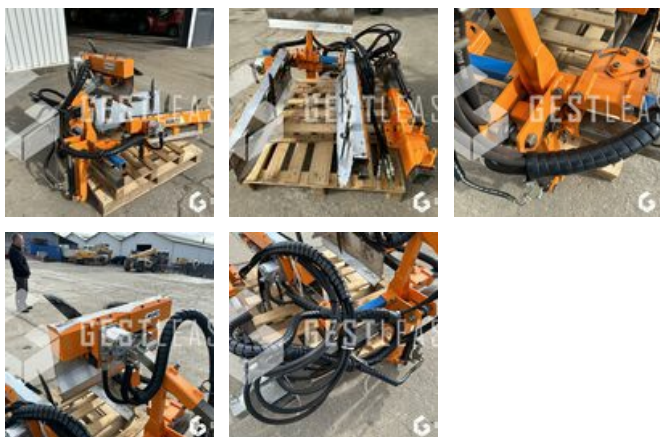

GESTLEASE
ING

www.gestlease.com

ACHAT - VENTE - LOCATION

17 Route d'Eschau - 67400 ILLKIRCH

03 90 29 84 78

commercial@gestlease.com

Judi 16 mai 2024 10h51

PROVITIS ROGNEUSE

3 800,00 € HT

Agricole - Divers

<https://www.gestlease.com/fr/engines/230082-provitis-rogneuse>

Référence :	230082
Marque :	PROVITIS
Modèle :	ROGNEUSE
Année :	2016
Accidentée ? :	Oui
Détail du sinistre :	

**** Rogneuse accidentée ****

----- Procédure -----

V.E.I réparable non VGE

----- Circonstances sinistre -----

Choc contre corps fixe

----- Principaux éléments endommagés -----

- Barre verticale
- Support machine

Livraison possible en supplément du prix de vente.