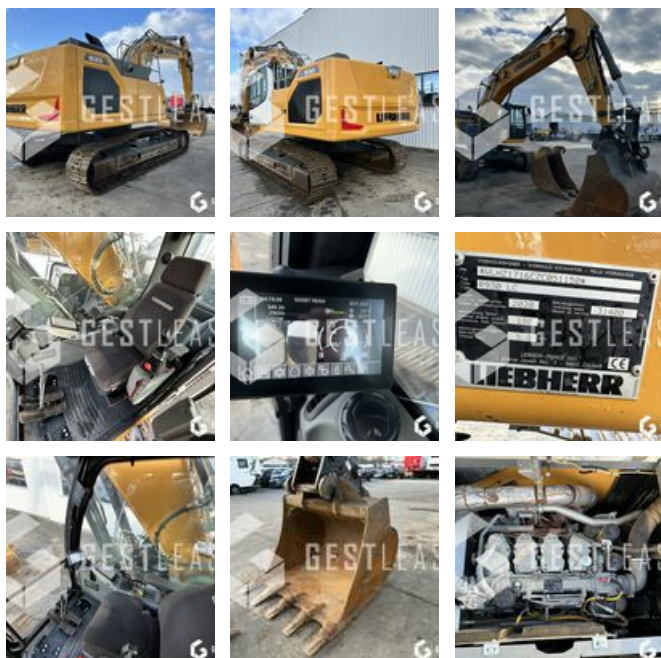

Référence :	230042
Marque :	LIEBHERR
Modèle :	R930 LC G8
Année :	2020
Heures :	2969
Poids :	31.4 T
Usure des chenilles :	10%
Nombre de godets :	3 / 100/1650/2000
Informations :	

LIEBHERR R930 LC G8

Année : 2020

Heures : 2 969 heures

- Flèche monobloc 6,20m
- BALANCIER 2.80m
- Lame graissage centralisé
- Largeur de transport 3,20m
- Attache rapide VERACHTERT CW45S
- vendue avec 3 godets (1000/1650/2000 inclinable)
- Toutes les lignes hydrauliques
- Entretien par LIEBHERR en contrat
- Machine très propre

Prix de vente hors taxes.

Livraison possible en supplément du prix de vente.

Plus d'informations et photos sur notre site internet !

Prenez rendez-vous pour que nous puissions vous recevoir dans les meilleures conditions !