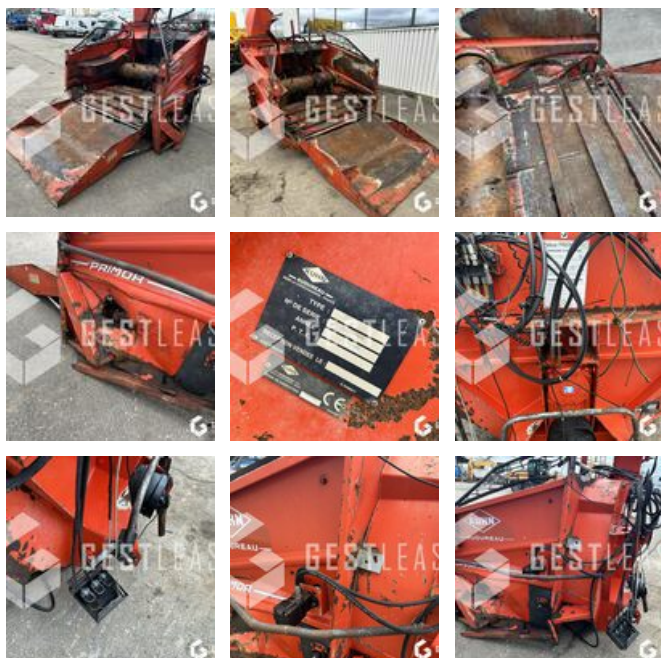

VENDUE

Agricole - Divers

<https://www.gestlease.com/fr/engines/230031-kuhn-primor>

Référence :	230031
Marque :	KUHN
Modèle :	PRIMOR
Année :	1998
Accidentée ? :	Oui
Détail du sinistre :	

**** Pailleuse Incendiée ****

Pas de commande

----- Circonstances sinistre -----

Départ d'incendie au niveau de la turbine

----- Principaux éléments endommagés -----

- Cuve
- Câblage

Prix de vente hors taxes.

Livraison possible en supplément du prix de vente.

Disposant d'un parc matériel de plus de 100 000 m2 au Sud de Strasbourg et d'un atelier entièrement équipé, nous possédons plus de 350 références comprenant engins de chantier / manutention / matériel agricole / poids lourds / V.P. / V.U un stock renouvelé tous les mois.