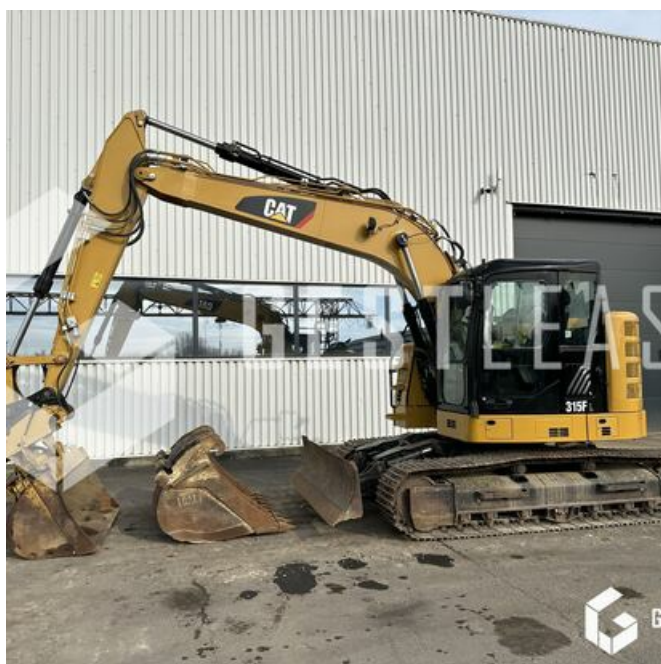

GESTLEASE
ING

www.gestlease.com

ACHAT - VENTE - LOCATION

17 Route d'Eschau - 67400 ILLKIRCH

03 90 29 84 78

commercial@gestlease.com

Jedi 09 mai 2024 15h13

CATERPILLAR 315 F LCR

VENDUE

Travaux Publics - Pelle - Pelle sur chenilles

<https://www.gestlease.com/fr/engines/220851-caterpillar-315-f-lcr>

Référence :	220851
Marque :	CATERPILLAR
Modèle :	315 F LCR
Année :	2019
Heures :	2070
Poids :	15.5T
Informations :	

CATERPILLAR 315 F LCR

Année : 03/2019

Heures : 2 070 heures

- Fleche monobloc
- Attache rapide hydraulique CW20S
- Ligne HP et MP
- Commande proportionnelle
- Lame
- Chenille ferraille
- Climatisation
- 3 Godets dont curage inclinable
- Entretien à jour
- Patron chauffeur

Disposant d'un parc matériel de plus de 100 000 m2 au Sud de Strasbourg et d'un atelier entièrement équipé, nous possédons plus de 350 références comprenant engins de chantier / manutention / matériel agricole / poids lourds / V.P. / V.U un stock renouvelé tous les mois.