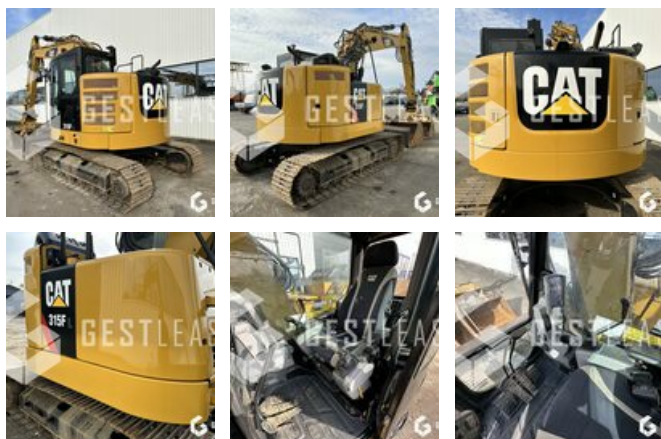

GESTLEASE
ING

www.gestlease.com

ACHAT - VENTE - LOCATION

17 Route d'Eschau - 67400 ILLKIRCH

03 90 29 84 78

commercial@gestlease.com

Mercredi 01 mai 2024 15h15

CATERPILLAR 315 F LCR

109 000,00 € HT

Travaux Publics - Pelle - Pelle sur chenilles

<https://www.gestlease.com/fr/engines/220851-caterpillar-315-f-lcr-31b2d9b5-90ef-406d-930b-d8fa27d02e30>

Référence :	220851
Marque :	CATERPILLAR
Modèle :	315 F LCR
Année :	2019
Heures :	2070
Poids :	15.5T

CATERPILLAR 315 F LCR

Année : 03/2019

Heures : 2 070 heures

- Fleche monobloc
- Attache rapide hydraulique CW20S
- Ligne HP et MP
- Commande proportionnelle
- Lame
- Chenille ferraille
- Climatisation
- 3 Godets dont curage inclinable
- Entretien à jour
- Patron chauffeur

Prix de vente hors taxes.

Livraison possible en supplément du prix de vente.

Plus d'informations et photos sur notre site internet !

Prenez rendez-vous pour que nous puissions vous recevoir dans