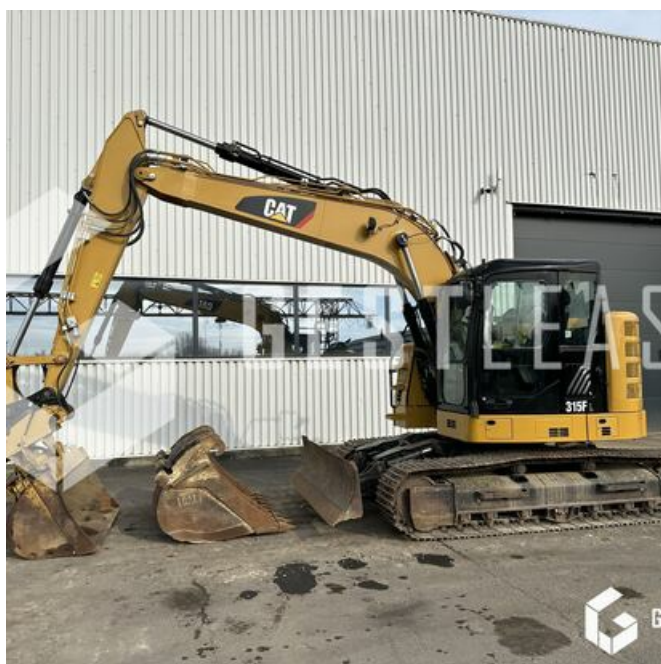

GESTLEASE
ING

www.gestlease.com

ACHAT - VENTE - LOCATION

17 Route d'Eschau - 67400 ILLKIRCH

03 90 29 84 78

commercial@gestlease.com

Mercredi 01 mai 2024 15h15

CATERPILLAR 315 F LCR

109 000,00 € HT

Travaux Publics - Pelle - Pelle sur chenilles

<https://www.gestlease.com/fr/engines/220851-caterpillar-315-f-lcr-31b2d9b5-90ef-406d-930b-d8fa27d02e30>

Référence :	220851
Marque :	CATERPILLAR
Modèle :	315 F LCR
Année :	2019
Heures :	2070
Poids :	15.5T

CATERPILLAR 315 F LCR

Année : 03/2019

Heures : 2 070 heures

- Fleche monobloc
- Attache rapide hydraulique CW20S
- Ligne HP et MP
- Commande proportionnelle
- Lame
- Chenille ferraille
- Climatisation
- 3 Godets dont curage inclinable
- Entretien à jour
- Patron chauffeur

Disposant d'un parc matériel de plus de 100 000 m2 au Sud de Strasbourg et d'un atelier entièrement équipé, nous possédons plus de 350 références comprenant engins de chantier / manutention / matériel agricole / poids lourds / V.P. / V.U un stock renouvelé tous les mois.