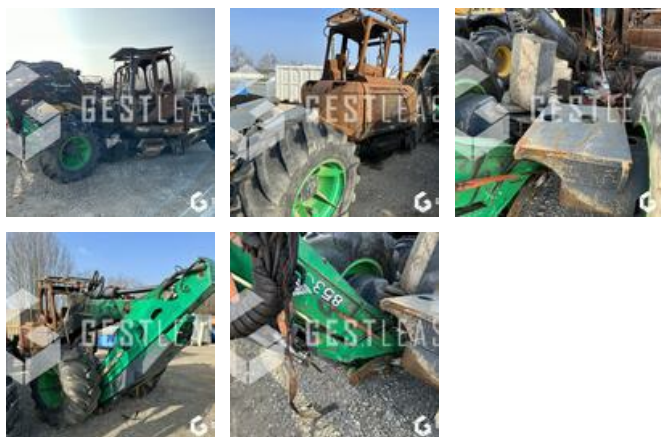

23 000,00 € HT

Travaux Publics - Divers

<https://www.gestlease.com/fr/engines/220829-euromach-r853awd-b521ba63-f965-43fe-aa29-ace3ab1baa0e>

Référence :	220829
Marque :	EUROMACH
Modèle :	R853AWD
Année :	2018
Heures :	3300
Accidentée ? :	Oui
Détail du sinistre :	

Disposant d'un parc matériel de plus de 100 000 m2 au Sud de Strasbourg et d'un atelier entièrement équipé, nous possédons plus de 350 références comprenant engins de chantier / manutention / matériel agricole / poids lourds / V.P. / V.U un stock renouvelé tous les mois.