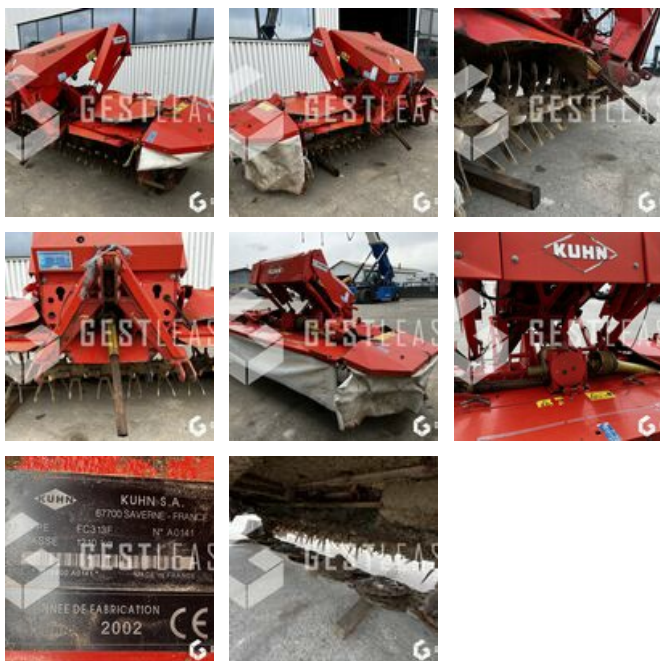

Référence :	220818
Marque :	KUHN
Modèle :	FC313F
Année :	2002
Largeur de coupe :	3.10M
Accidentée ? :	Oui
Détail du sinistre :	

**** Faucheuse accidentée ****

----- Circonstances sinistre -----

Choc contre corps fixe

----- Principaux éléments endommagés -----

- Poutre châssis

Prix de vente hors taxes.

Livraison possible en supplément du prix de vente.

Plus d'informations et photos sur notre site internet !

Prenez rendez-vous pour que nous puissions vous recevoir dans les meilleures conditions !