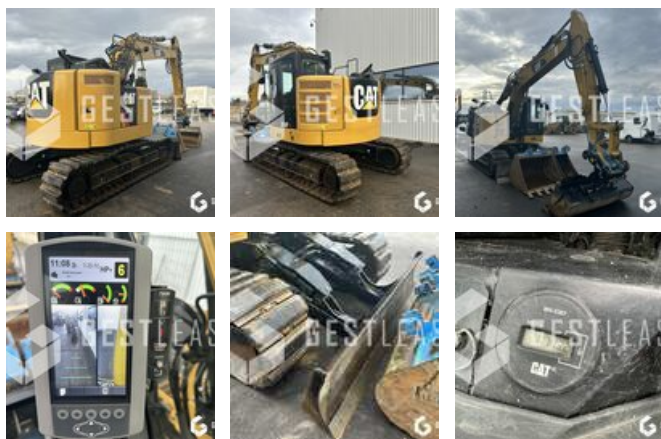

Référence : 220809
Marque : CATERPILLAR
Modèle : 315 F LCR
Année : 2018
Heures : 1743
Informations :

CATERPILLAR 315 F LCR

Année : 2018

Heures : 1 743 heures

- Flèche monobloc
- Attache rapide hydraulique CW20S
- Ligne HP et MP
- Commande proportionnel
- Lame
- Sur-patins caoutchouc
- Climatisation
- 3 godets dont curage inclinable
- Entretien à jour
- Patron chauffeur
- Machine très propre

Prix de vente hors taxes.

Livraison possible en supplément du prix de vente.

Plus d'informations et photos sur notre site internet !