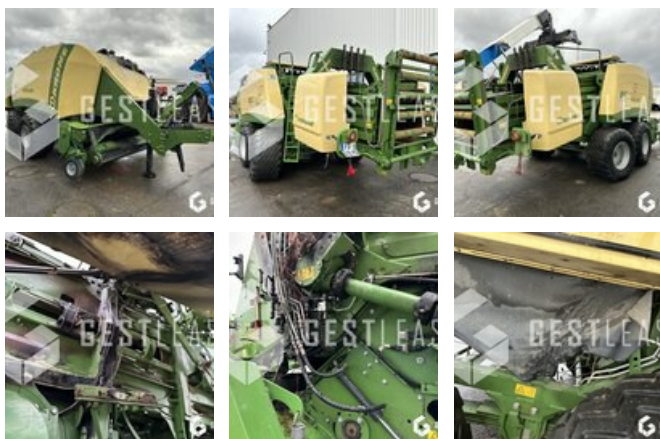

VENDUE

Agricole - Fenaison - Presse à balle

<https://www.gestlease.com/fr/engines/220807-krone-bp-1290-hdp-hs-xc-098fa12e-7bb9-470b-8238-c9366eb5b533>

Référence :	220807
Marque :	KRONE
Modèle :	BP 1290 HDP HS XC
Année :	2017
Accidentée ? :	Oui
Détail du sinistre :	

- Faisceau
- Capot
- Boitier

Prix de vente hors taxes.

Livraison possible en supplément du prix de vente.

Plus d'informations et photos sur notre site internet !

Prenez rendez-vous pour que nous puissions vous recevoir dans les meilleures conditions !