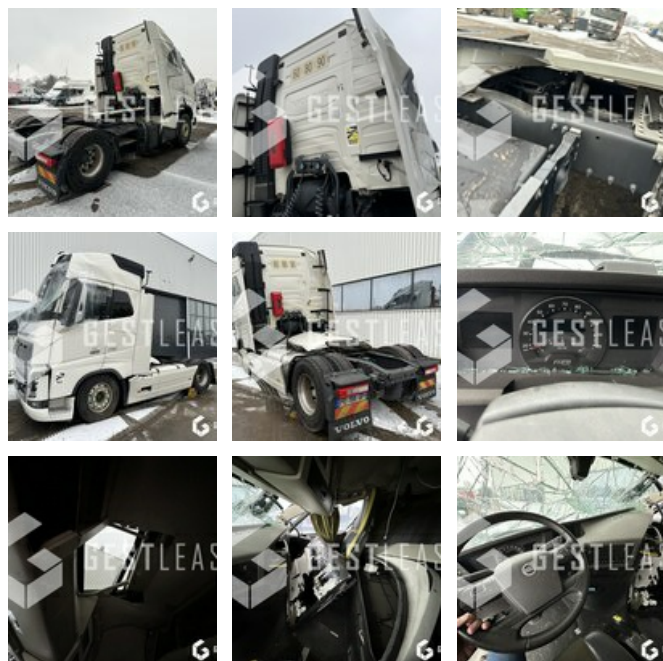

47 900,00 € HT

Poids Lourds - Tracteur routier

<https://www.gestlease.com/fr/engines/220801-volvo-fh750-781ef798-3a2b-455b-bd18-de02f99bad06>

Référence :	220801
Marque :	VOLVO
Modèle :	FH750
Date de P.M.E.C :	19/03/0018
Kilomètres au compteur :	435469
Type de boîte :	automatique
Norme pollution :	Euro 6
Accidentée ? :	Oui
Détail du sinistre :	

Disposant d'un parc matériel de plus de 100 000 m2 au Sud de Strasbourg et d'un atelier entièrement équipé, nous possédons plus de 350 références comprenant engins de chantier / manutention / matériel agricole / poids lourds / V.P. / V.U un stock renouvelé tous les mois.