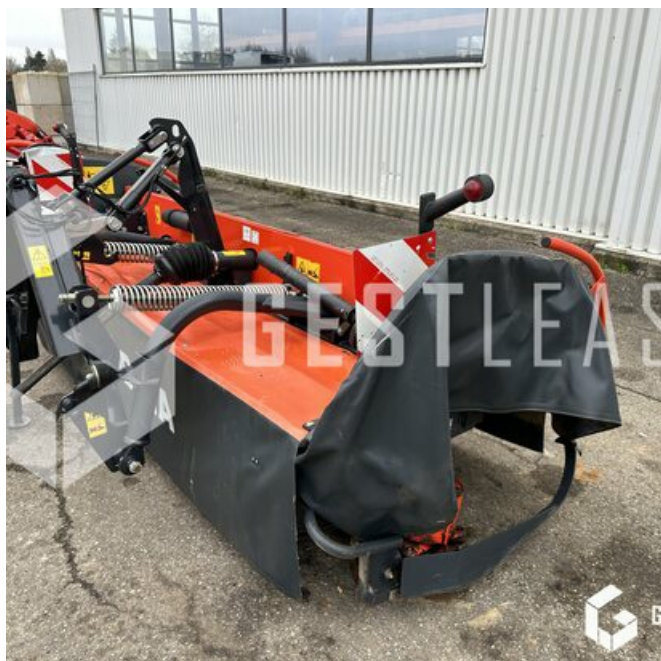

4 000,00 € HT

Agricole - Fenaison - Faucheuse

<https://www.gestlease.com/fr/engines/220784-kubota-dm4032>

Référence :	220784
Marque :	KUBOTA
Modèle :	DM4032
Année :	2019
Accidentée ? :	Oui
Détail du sinistre :	

**** Faucheuse accidentée ****

----- Circonstances sinistre -----

Choc contre corps fixe

----- Principaux éléments endommagés -----

- Bati
- Lamier

Prix de vente hors taxes.

Livraison possible en supplément du prix de vente.

Disposant d'un parc matériel de plus de 100 000 m2 au Sud de

Strasbourg et d'un atelier entièrement équipé, nous possédons plus de 350 références comprenant engins de chantier / manutention / matériel agricole / poids lourds / V.P. / V.U un stock renouvelé tous les mois.