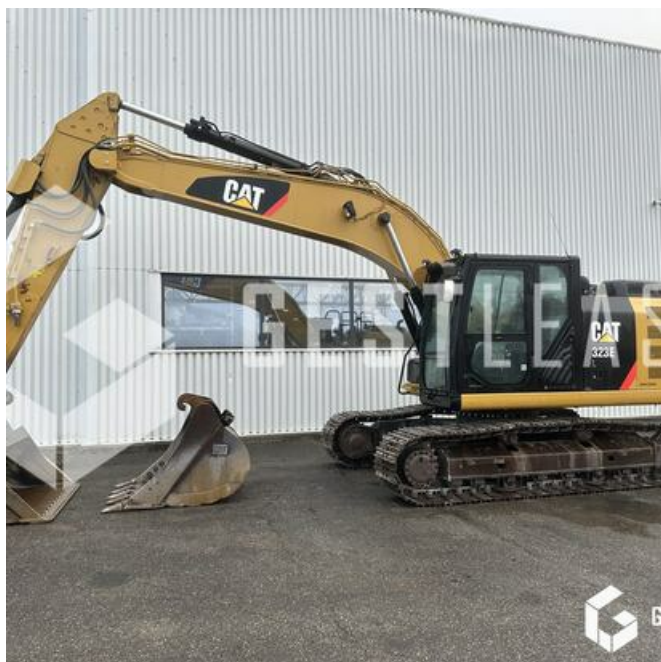

GESTLEASE
ING

www.gestlease.com

ACHAT - VENTE - LOCATION

17 Route d'Eschau - 67400 ILLKIRCH

03 90 29 84 78

commercial@gestlease.com

Mercredi 15 mai 2024 23h10

CATERPILLAR 323 EL ! GRADE CONTROL ! 2D

85 000,00 € HT

Travaux Publics - Pelle - Pelle sur chenilles

<https://www.gestlease.com/fr/engines/220772-caterpillar-323-el-grade-control-2d-8affd227-e1f7-40a5-8f0d-34e1a857d9ca>

Référence :	220772
Marque :	CATERPILLAR
Modèle :	323 EL ! GRADE CONTROL ! 2D
Année :	2015
Heures :	6971
Poids :	23 T
Nombre de godets :	2
Informations :	

CATERPILLAR 323 EL

Année : 2015

Heures : 6 971 heures

- Cat grade control 2D system
- Capteur 2D sur godet de terrassement et curage inclinable
- Attache VERACHTERT CW40
- Caméra arrière et latérale
- Ligne MP et HP
- Climatisation
- Pompe à carburant
- Godet de curage inclinable de 1,80 m
- Godet de terrassement de 1,30 m

Disposant d'un parc matériel de plus de 100 000 m2 au Sud de Strasbourg et d'un atelier entièrement équipé, nous possédons plus de 350 références comprenant engins de chantier / manutention / matériel agricole / poids lourds / V.P. / V.U un stock renouvelé tous les mois.