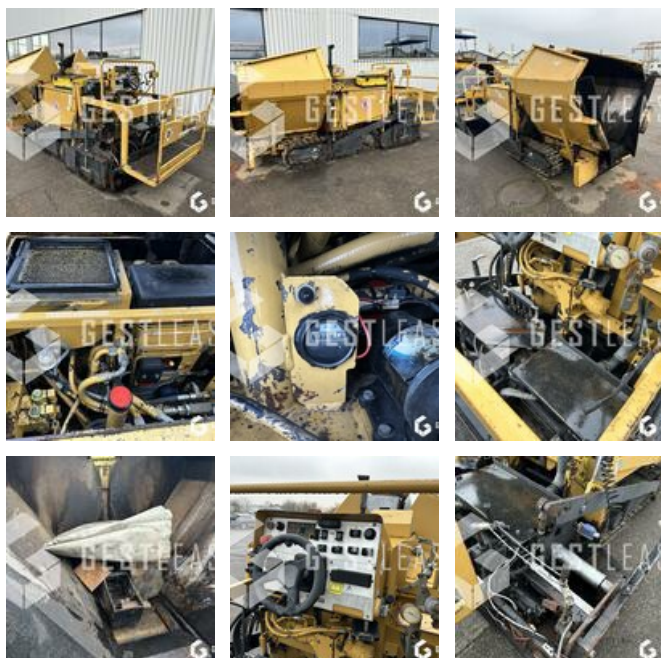

Référence : 220764
Marque : CATERPILLAR
Modèle : BB621C
Année : 2007
Heures : 1561
Informations :

CATERPILLAR BITELLI BB 621 C

Année : 2007

Heures : 1 561 heures

- Vibrant

- Table chauffante gaz

- Largeur mini 1,4 m

- Largeur maxi 2,6 m

- Largeur maxi avec rallonge 3,0 m

- Machine très propre

Prix de vente hors taxes.

Livraison possible en supplément du prix de vente.

Plus d'informations et photos sur notre site internet !