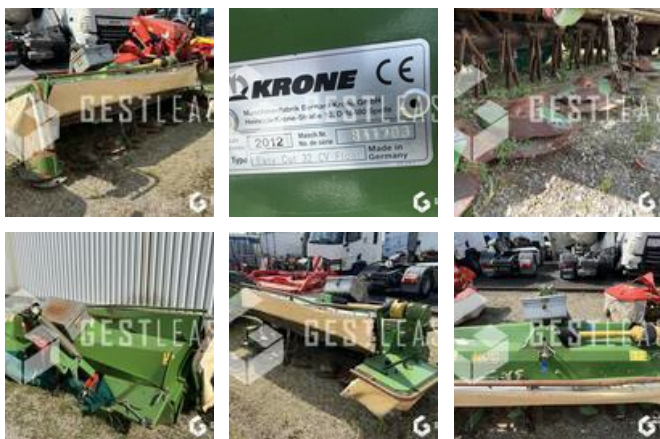

GESTLEASE
ING

www.gestlease.com

ACHAT - VENTE - LOCATION

17 Route d'Eschau - 67400 ILLKIRCH

03 90 29 84 78

commercial@gestlease.com

Jeu

KRONE EASY CUT 32 CV FLOAT

2 500,00 € HT

Agricole - Fenaison - Faucheuse

<https://www.gestlease.com/fr/engines/220745-krone-easy-cut-32-cv-float>

| | |
|-----------------------------|----------------------|
| Référence : | 220745 |
| Marque : | KRONE |
| Modèle : | EASY CUT 32 CV FLOAT |
| Année : | 2012 |
| Largeur de coupe : | 3.20 m |
| Accidentée ? : | Oui |
| Détail du sinistre : | |

**** Faucheuse frontale accidentée ****

----- Circonstances sinistre -----

Choc contre corps fixe

----- Principaux éléments endommagés -----

- Lamier

- Bâtie

Prix de vente hors taxes.

Livraison possible en supplément du prix de vente.

Nous aurons ainsi le plaisir de vous accueillir dans nos nouveaux locaux au 17 Route d'Eschau, 67400 ILLKIRCH-GRAFFENSTADEN

Disposant d'un parc matériel de plus de 100 000 m² au Sud de Strasbourg et d'un atelier entièrement équipé, nous possédons plus de 350 références comprenant engins de chantier / manutention / matériel agricole / poids lourds / V.P. / V.U un stock renouvelé tous les mois.