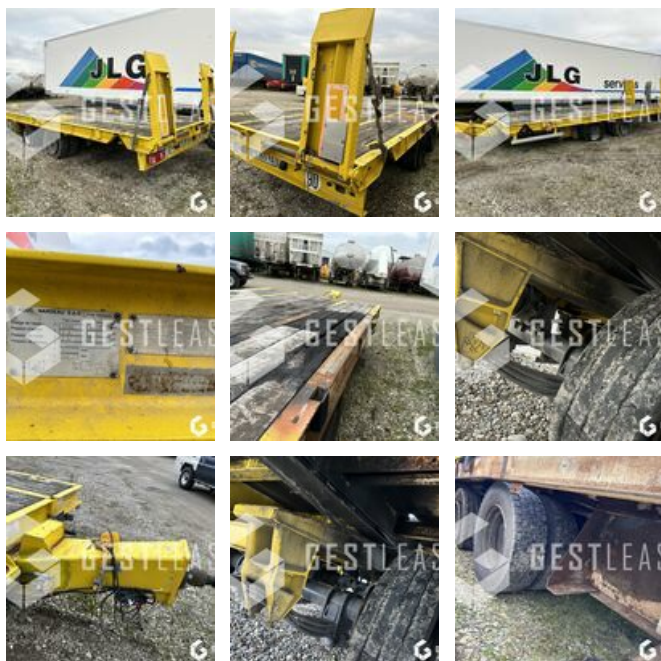

Référence :	220728
Marque :	ADOC
Modèle :	PLATEAU
Date de P.M.E.C :	05/08/2020
Carrosserie :	PLATEAU
Essieux :	2
P.T.A.C :	19T
Accidentée ? :	Oui
Détail du sinistre :	

**** Remorque endommagée ****

----- Procédure -----

TNR pour pièces

----- Circonstances sinistre -----

Départ d'incendie au niveau du freinage

----- Principaux éléments endommagés -----

- Système de freinage

- Pneumatiques

Prix de vente hors taxes.

Livraison possible en supplément du prix de vente.

Plus d'informations et photos sur notre site internet !

Prenez rendez-vous pour que nous puissions vous recevoir dans les meilleures conditions !