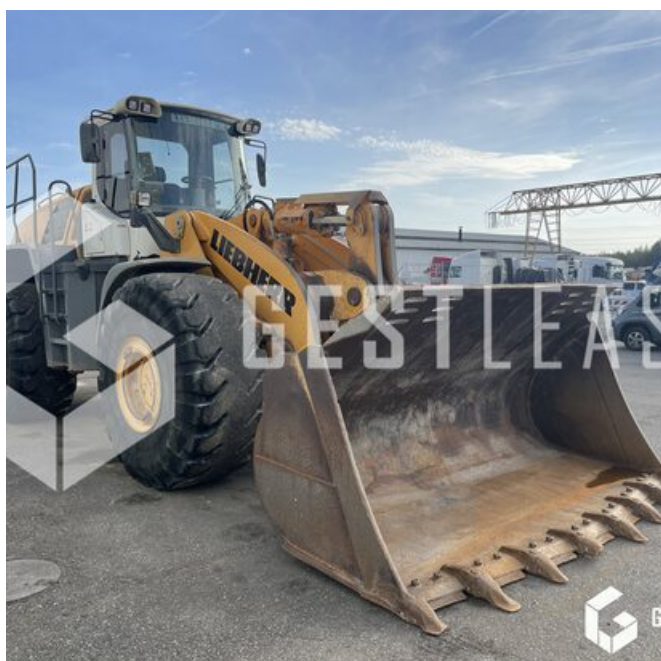

## LIEBHERR L586

75 000,00 € HT

Travaux Publics - Chargeuse - Chargeuse sur pneus

<https://www.gestlease.com/fr/engines/220663-liebherr-l586>

<b>Référence :</b>	220663
<b>Marque :</b>	LIEBHERR
<b>Modèle :</b>	L586
<b>Année :</b>	2013
<b>Heures :</b>	10203
<b>Informations :</b>	

Chargeuse sur pneus LIEBHERR L586 de 2013 avec 10 203 heures

!! POMPE D'EQUIPEMENT NEUVE !!

Godet GRD pour roche à lame delta avec dents

Pesage LOADRITE L2150

Pneumatique MICHELIN X MINE D 29.5R25

Graissage centralisé

Disposant d'un parc matériel de plus de 100 000 m2 au Sud de Strasbourg et d'un atelier entièrement équipé, nous possédons plus de 350 références comprenant engins de chantier / manutention / matériel agricole / poids lourds / V.P. / V.U un stock renouvelé tous les mois.