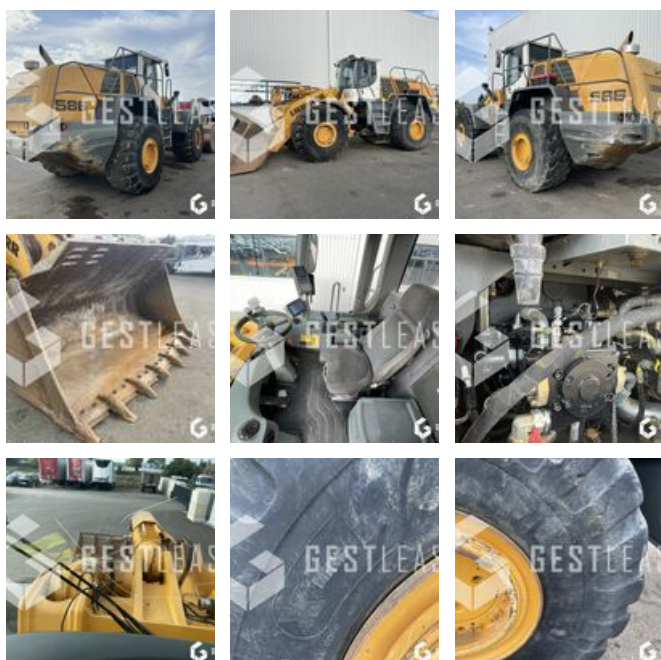

Référence :	220663
Marque :	LIEBHERR
Modèle :	L586
Année :	2013
Heures :	10203
Informations :	

Chargeuse sur pneus LIEBHERR L586 de 2013 avec 10 203 heures

!! POMPE D'EQUIPEMENT NEUVE !!

Godet GRD pour roche à lame delta avec dents

Pesage LOADRITE L2150

Pneumatique MICHELIN X MINE D 29.5R25

Graissage centralisé

Caméra de recul

Climatisation

Prix de vente hors taxes.

Livraison possible en supplément du prix de vente.

Plus d'informations et photos sur notre site internet !

Prenez rendez-vous pour que nous puissions vous recevoir dans