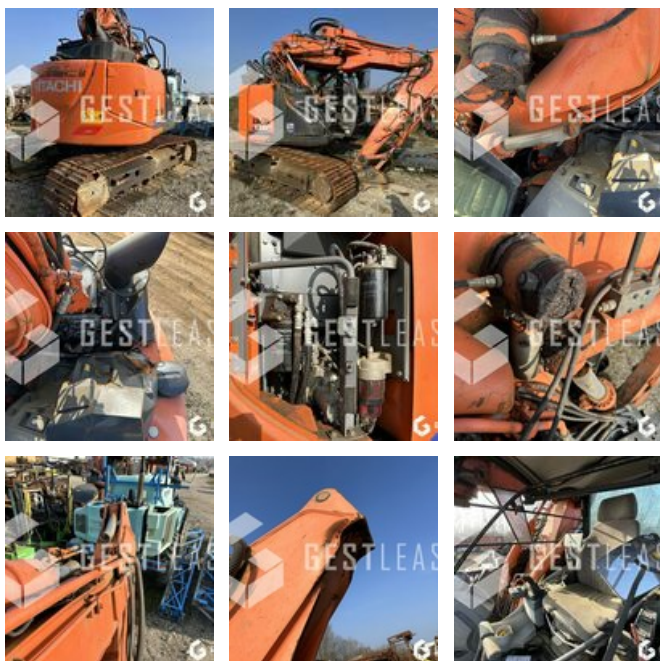

Référence :	220616
Marque :	HITACHI
Modèle :	ZX135US
Année :	2018
Heures :	4096
Accidentée ? :	Oui
Détail du sinistre :	

**** Pelle sur chenille accidentée ****

----- Circonstances sinistre -----

Choc contre corps fixe

----- Principaux éléments endommagés -----

- Flèche

- Vérin

- Cabine

Prix de vente hors taxes.

Livraison possible en supplément du prix de vente.

Plus d'informations et photos sur notre site internet !

Prenez rendez-vous pour que nous puissions vous recevoir dans les meilleures conditions !