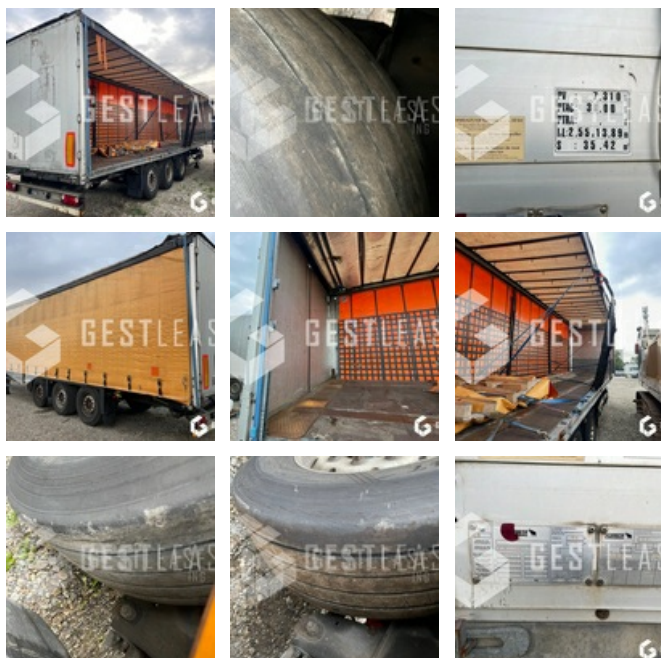

Référence :	220575
Marque :	SCHMITZ
Modèle :	SKOF27
Date de P.M.E.C :	02/04/2007
Carrosserie :	TAUTLINER
Essieux :	3
P.V :	7.310 T
P.T.A.C :	38 T
Accidentée ? :	Oui
Détail du sinistre :	

**** Semi remorque à réparer ****

----- Procédure -----

VEI avec suivi d'expert

----- Circonstances sinistre -----

Défaut d'arrimage de la marchandise

----- Principaux éléments endommagés -----

- Kit PLSC

- Face avant

Prix de vente hors taxes.