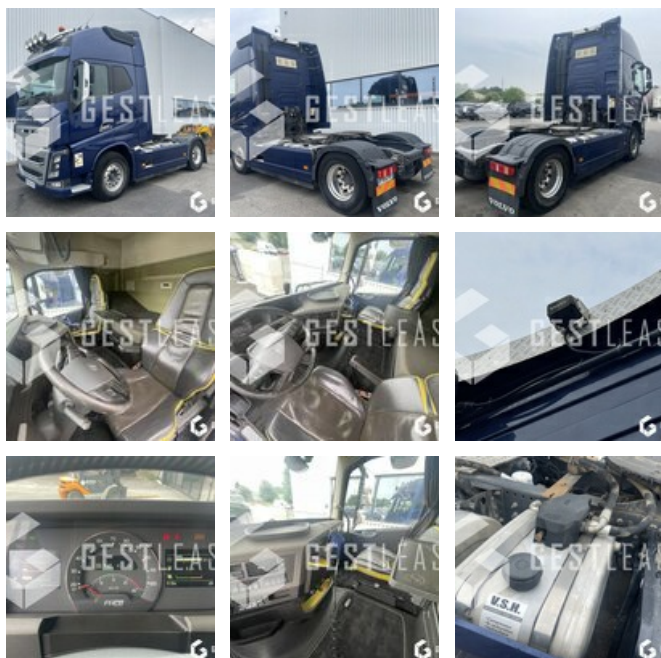

Référence : 220568
Marque : VOLVO
Modèle : FH 650
Date de P.M.E.C : 10/03/2015
Kilomètres au compteur : 625045
Informations :

Tracteur routier VOLVO FH 650 de 10/03/2015 avec 625 045 kilomètres

Pneumatique arrière bon à 90%

Pneumatique avant rechapé

Groupe hydraulique

Véhicule propre prêt à travailler

Contrôle des mines, tachygraphe, et limiteur à jour

Prix de vente hors taxes.

Livraison possible en supplément du prix de vente.

Plus d'informations et photos sur notre site internet !

Prenez rendez-vous pour que nous puissions vous recevoir dans les meilleures conditions !

Notre société, spécialisée dans l'achat et la vente, vous propose également la reprise de tous type de matériels professionnels basée sur une expertise rapide suivie d'un règlement immédiat.