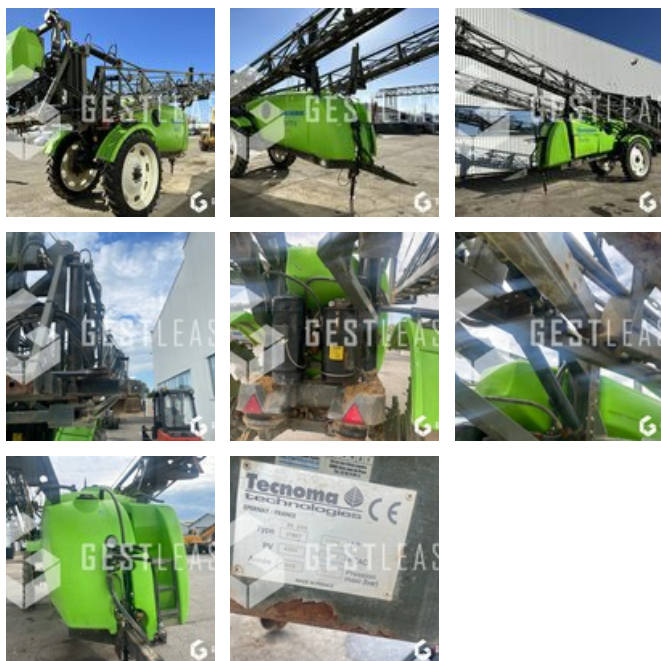

## TECNOMA FORTIS 4200

4 500,00 € HT

Agricole - Pulvérisateur

<https://www.gestlease.com/fr/engines/220561-tecnoma-fortis-4200>

<b>Référence :</b>	220561
<b>Marque :</b>	TECNOMA
<b>Modèle :</b>	FORTIS 4200
<b>Année :</b>	2001
<b>Accidentée ? :</b>	Oui
<b>Détail du sinistre :</b>	

Disposant d'un parc matériel de plus de 100 000 m2 au Sud de Strasbourg et d'un atelier entièrement équipé, nous possédons

plus de 350 références comprenant engins de chantier /  
manutention / matériel agricole / poids lourds / V.P. / V.U un stock  
renouvelé tous les mois.