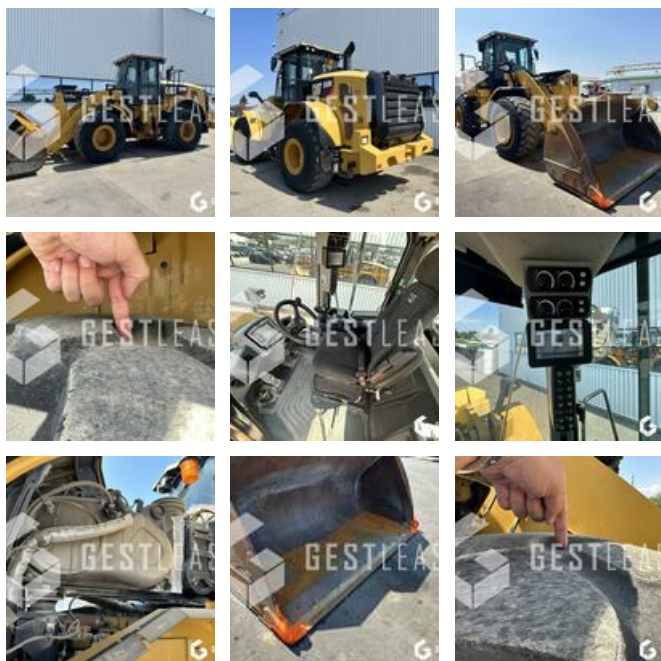

Informations :

CATERPILLAR 950M
Année : 2016
Heures : 6 411 heures
Kilometrages : 23 090

- Graissage centralisé
- Vendu avec 1 godet
- Pneumatique MICHELIN XHA 23,5R25
- Joystick
- Climatisation
- Radio
- Caméra
- Machine très très propre

Prix de vente hors taxes.

Livraison possible en supplément du prix de vente.

Plus d'informations et photos sur notre site internet !

Prenez rendez-vous pour que nous puissions vous recevoir dans les meilleures conditions !