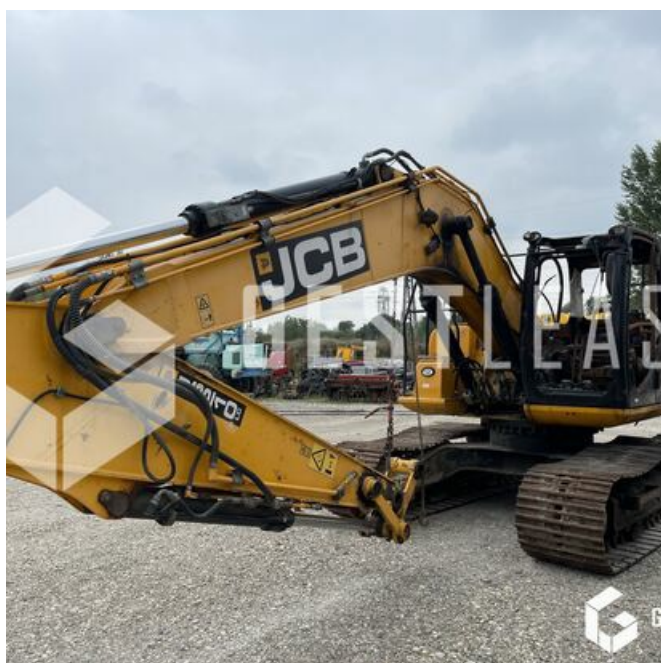

## JCB JS210

26 200,00 € HT

Travaux Publics - Pelle - Pelle sur chenilles

<https://www.gestlease.com/fr/engines/220414-jcb-js210-ce0a7afa-09c2-404f-b563-5d473dcd6f89>

<b>Référence :</b>	220414
<b>Marque :</b>	JCB
<b>Modèle :</b>	JS210
<b>Année :</b>	2016
<b>Poids :</b>	21.6T
<b>Accidentée ? :</b>	Oui
<b>Détail du sinistre :</b>	

\*\*\*\*Pelle sur chenilles brûlée\*\*\*\*

! Moteur et pompe hydraulique ok intacts non touchés !

La pelle est vendue complète, en l'état.

Pas de vente de pièces au détail

Prix de vente hors taxes.

Livraison possible en supplément du prix de vente.

Disposant d'un parc matériel de plus de 100 000 m2 au Sud de

Strasbourg et d'un atelier entièrement équipé, nous possédons plus de 350 références comprenant engins de chantier / manutention / matériel agricole / poids lourds / V.P. / V.U un stock renouvelé tous les mois.