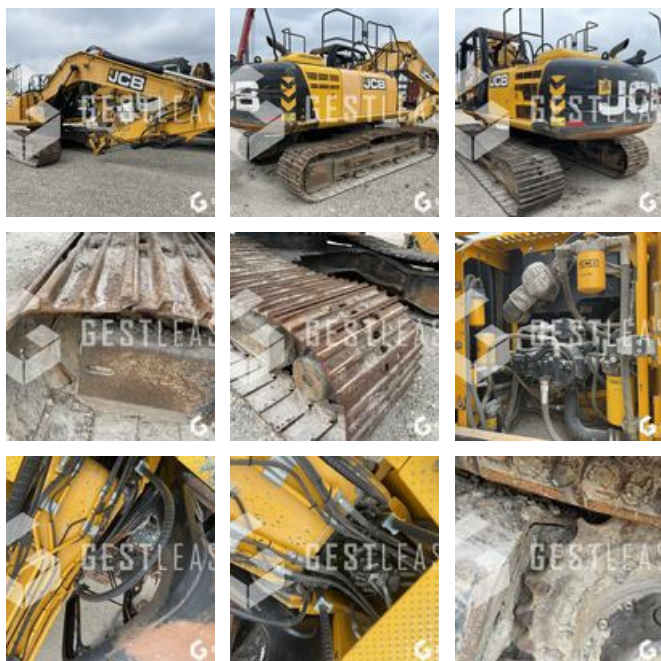

Référence :	220414
Marque :	JCB
Modèle :	JS210
Année :	2016
Poids :	21.6T
Accidentée ? :	Oui
Détail du sinistre :	

****Pelle sur chenilles brûlée****

! Moteur et pompe hydraulique ok intacts non touchés !

La pelle est vendue complète, en l'état.

Pas de vente de pièces au détail

Prix de vente hors taxes.

Livraison possible en supplément du prix de vente.

Plus d'informations et photos sur notre site internet !

Prenez rendez-vous pour que nous puissions vous recevoir dans les meilleures conditions !

Notre société, spécialisée dans l'achat et la vente, vous propose également la reprise de tous type de matériels professionnels basée sur une expertise rapide suivie d'un règlement immédiat. Nous aurons ainsi le plaisir de vous accueillir dans nos nouveaux locaux au 17 Route d'Eschau, 67400 ILLKIRCH-GRAFFENSTADEN

Disposant d'un parc matériel de plus de 100 000 m2 au Sud de