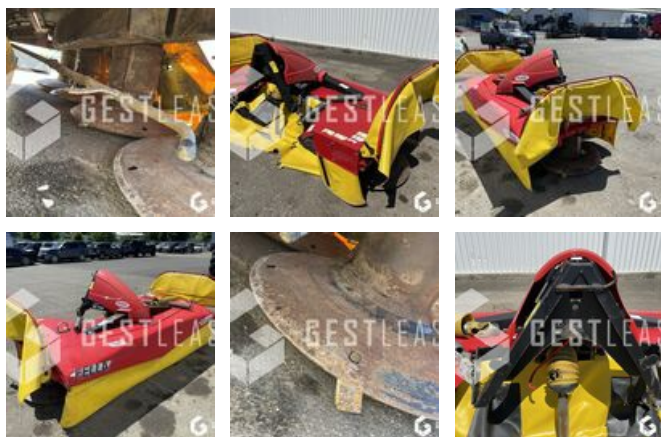

2 100,00 € HT

Agricole - Fenaison - Faucheuse

<https://www.gestlease.com/fr/engines/220400-fella-km-3140-fp-v-57735414-d07e-4fdd-8415-85ba2c475bf8>

Référence :	220400
Marque :	FELLA
Modèle :	KM 3140 FP-V
Année :	2013
Type :	FRONTALE
Largeur de coupe :	3.14 M
Accidentée ? :	Oui
Détail du sinistre :	

**** Faucheuse accidentée ****

----- Circonstances sinistre -----

Choc frontal

----- Principaux éléments endommagés -----

- Poutre principale
- Fusées G et D

Prix de vente hors taxes.

Livraison possible en supplément du prix de vente.

Disposant d'un parc matériel de plus de 100 000 m2 au Sud de Strasbourg et d'un atelier entièrement équipé, nous possédons plus de 350 références comprenant engins de chantier / manutention / matériel agricole / poids lourds / V.P. / V.U un stock renouvelé tous les mois.