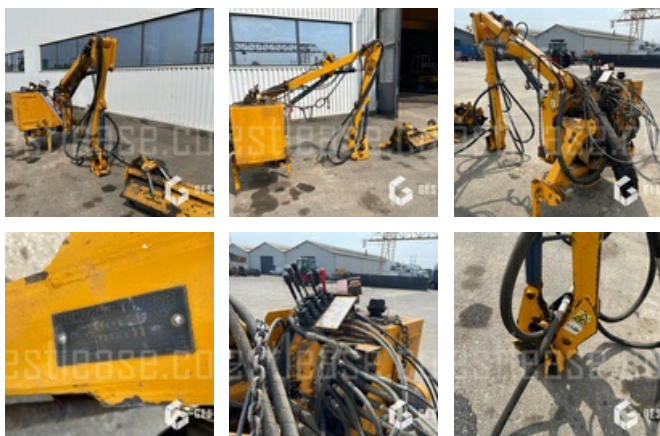

## BOMFORD TURNER T498

**4 500,00 € NET**

Agricole - Broyeur / Epareuse - Epareuse

<https://www.gestlease.com/fr/engines/220236-bomfokd-turner-t498>

<b>Référence :</b>	220236
<b>Marque :</b>	BOMFORD TURNER
<b>Modèle :</b>	T498
<b>Accidentée ? :</b>	Oui
<b>Détail du sinistre :</b>	

\*\*\*\* Epareuse accidentée \*\*\*\*

----- Procédure -----

V.E.I réparable non VGE

----- Circonstances sinistre -----

Choc contre corps fixe

----- Principaux éléments endommagés -----

- Attelage entre le bras et le broyeur

## GRAFFENSTADEN

Disposant d'un parc matériel de plus de 100 000 m<sup>2</sup> au Sud de Strasbourg et d'un atelier entièrement équipé, nous possédons plus de 350 références comprenant engins de chantier / manutention / matériel agricole / poids lourds / V.P. / V.U un stock renouvelé tous les mois.