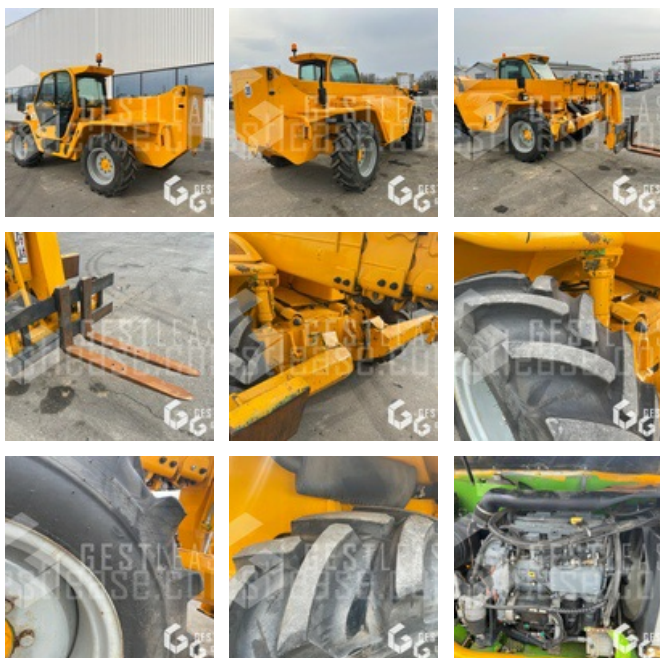

39 500,00 € HT

Levage Manutention - Chariot télescopique

<https://www.gestlease.com/fr/engines/220159-merlo-p40-17-bb575690-74eb-4dd5-ab36-282ddf1b9463>

Nouveauté ? :	Oui
Référence :	220159
Marque :	MERLO
Modèle :	P40.17
Année :	2007
Heures :	6850
Poids :	10.35 T
Puissance moteur :	55 kW
Type de transmission :	HYDROSTATIQUE
Capacité de levage :	4 T
Hauteur de levage :	16.70 M
Portée :	12.50 M
Type de mât :	TRIPLEX